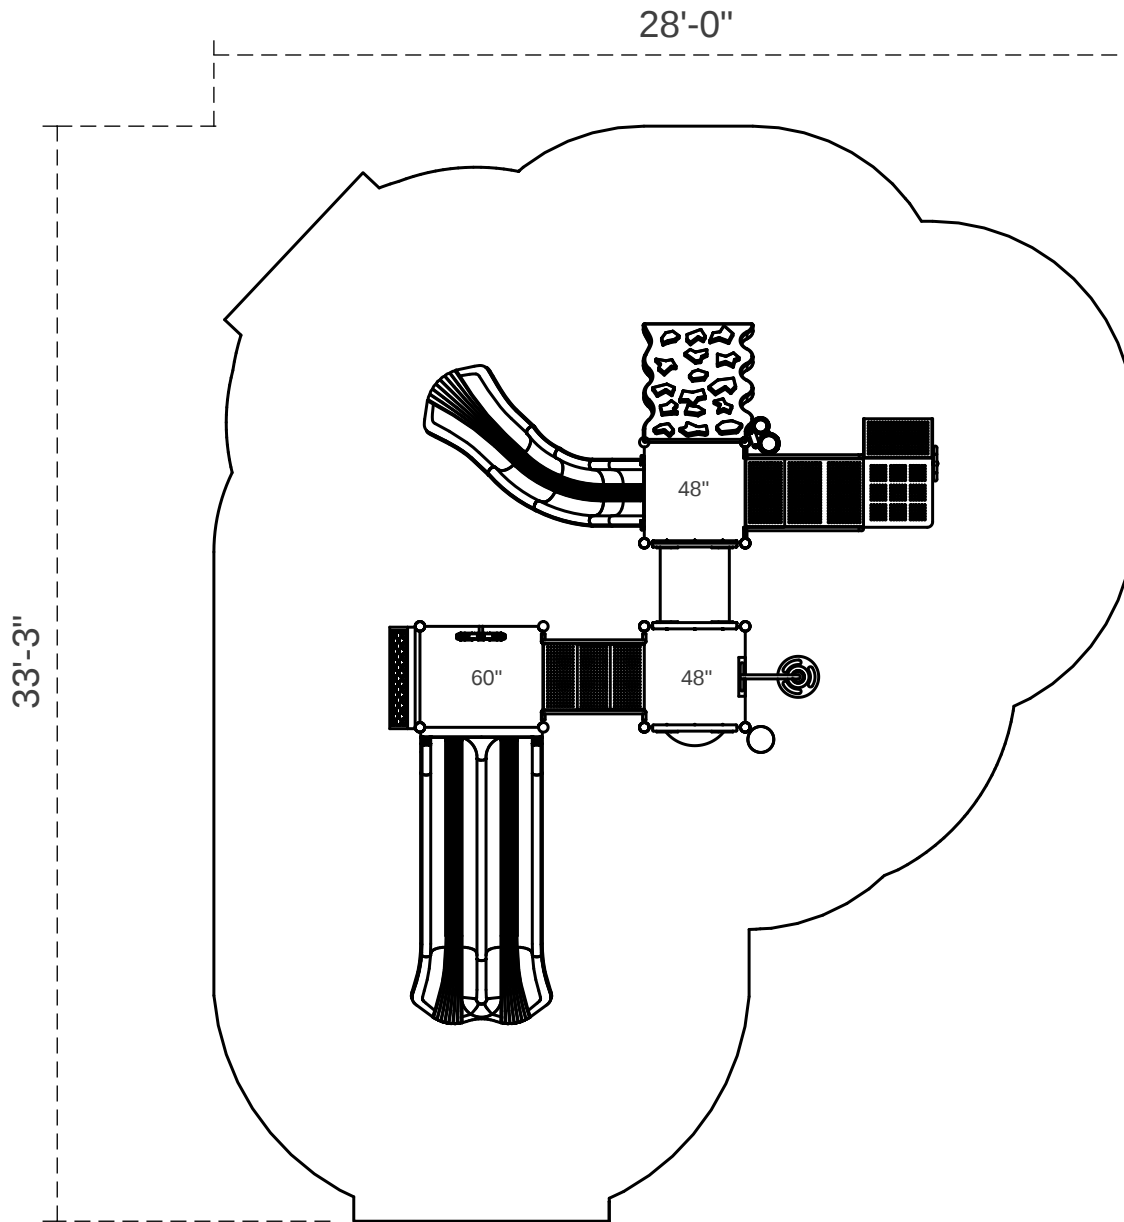

# Rose Creek

**Footprint:** 21'-3" x 16'-0"  
**Use Zone:** 33'-3" x 28'-0"

**SKU:** PKP018