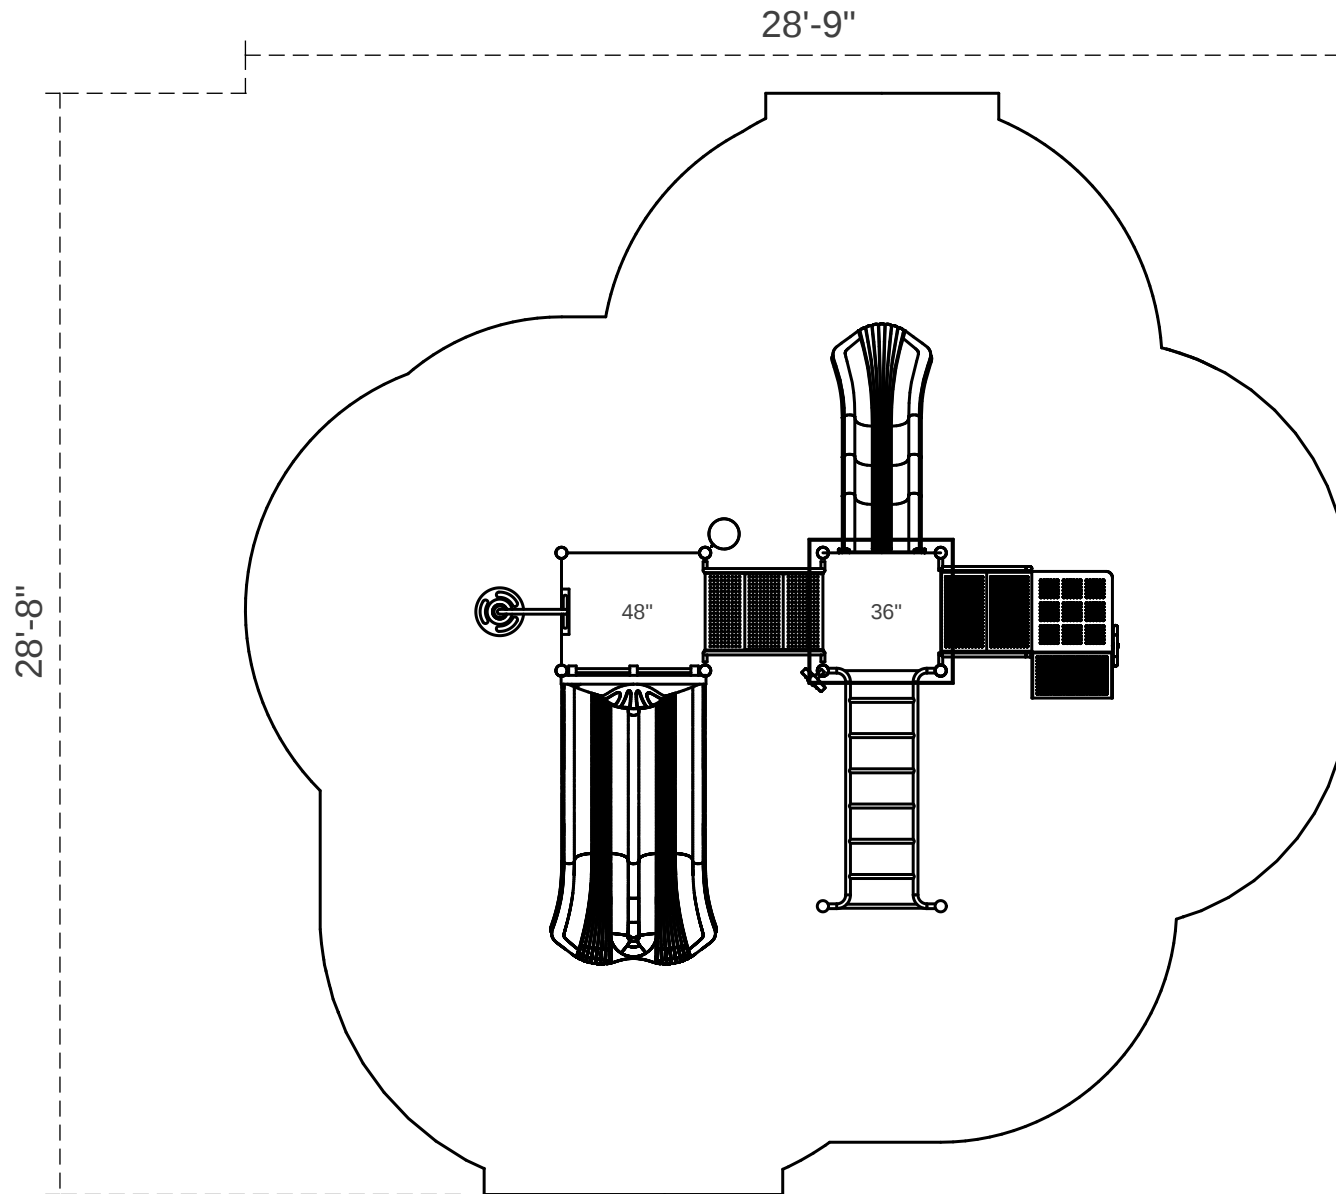

# Sunset Harbor

**Footprint:** 16'-8" x 16'-9"  
**Use Zone:** 28'-8" x 28'-9"

**SKU:** PKP006