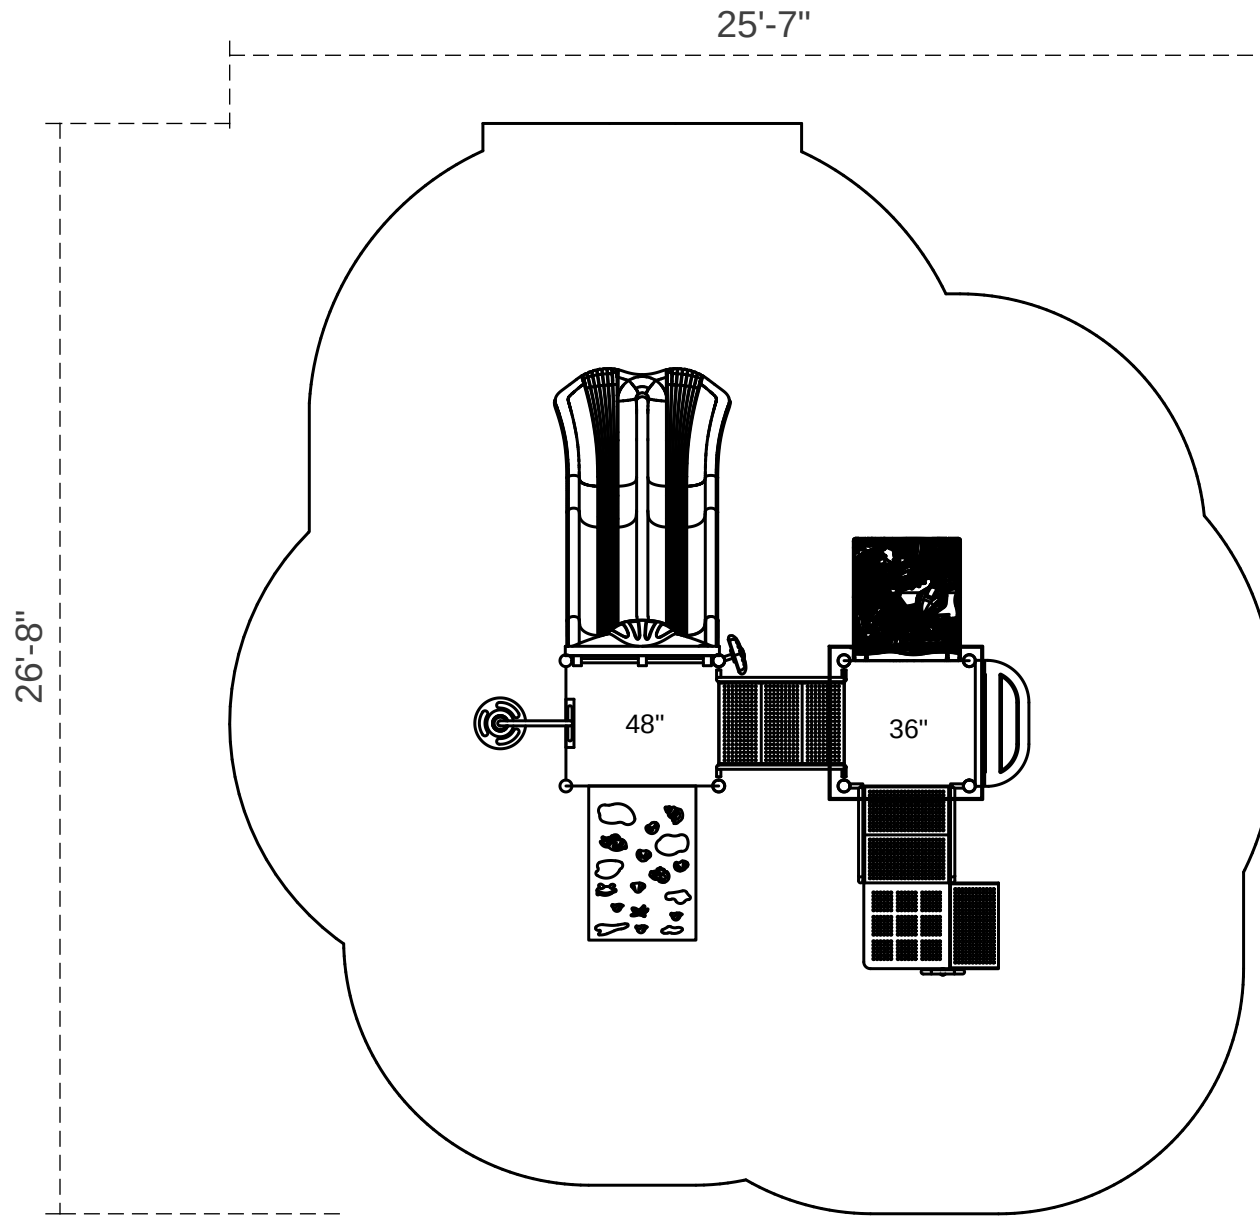

Los Arboles

Footprint: 14'-8" x 13'-7"
Use Zone: 26'-8" x 25'-7"

SKU: PKP017