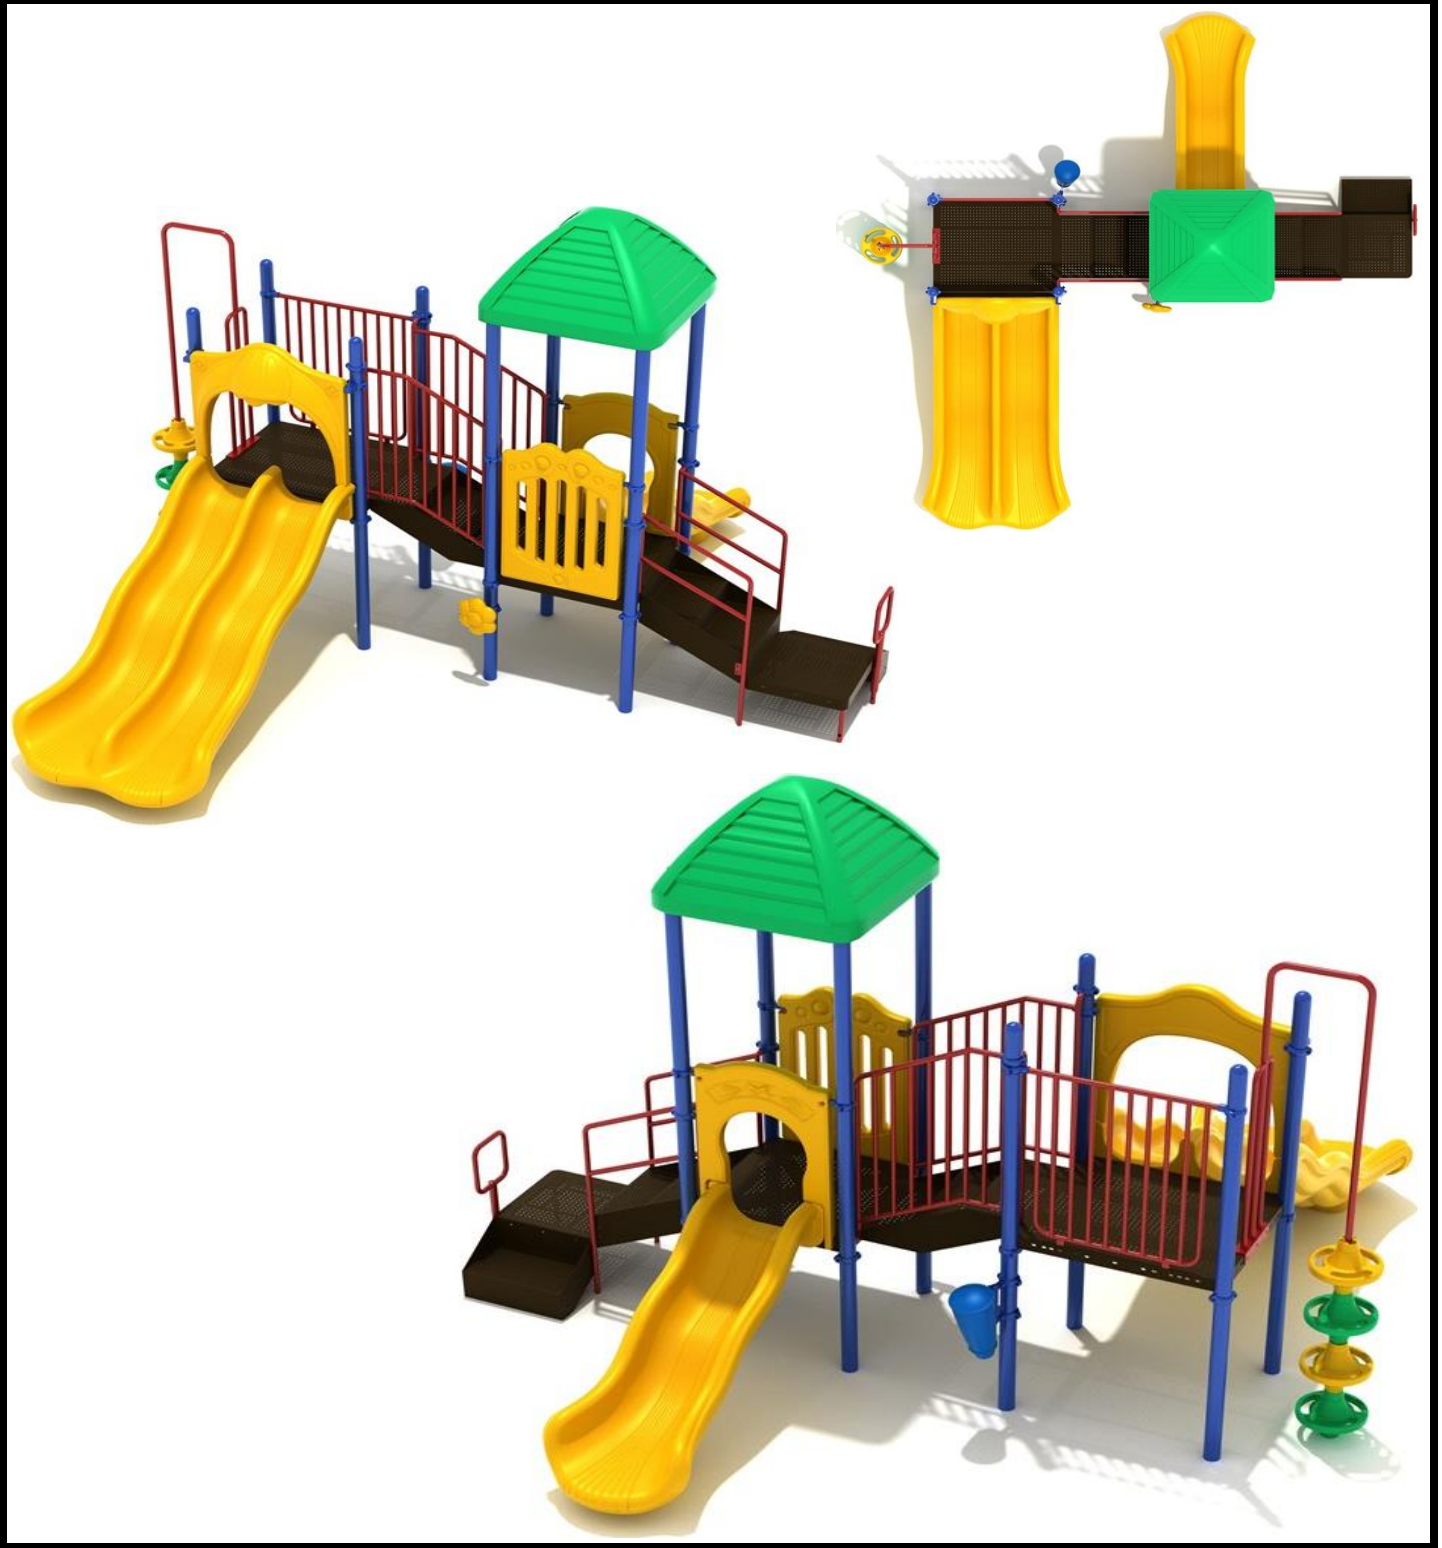

KP-019-160904-8-9 Packing List

10859 E Washington St
Indianapolis, IN 46229
1-800-667-0097