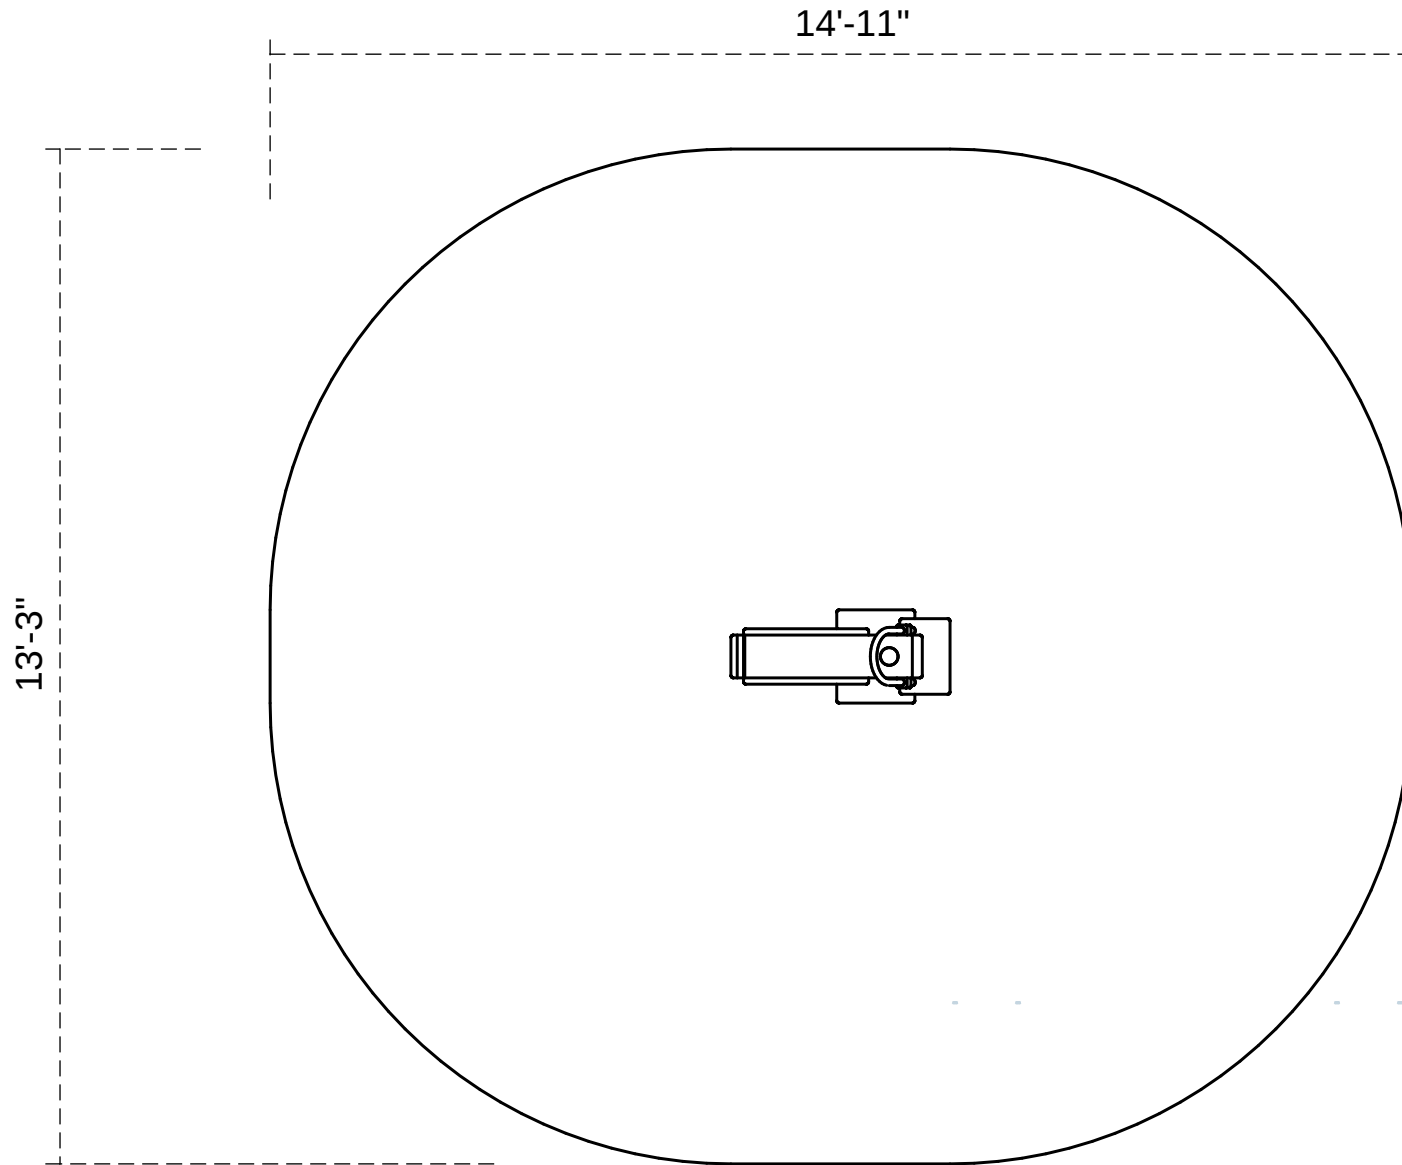

# Benny Bulldozer

**Footprint:** 1'-3" x 2'-11"  
**Use Zone:** 13'-3" x 14'-11"

**SKU:** PFB001