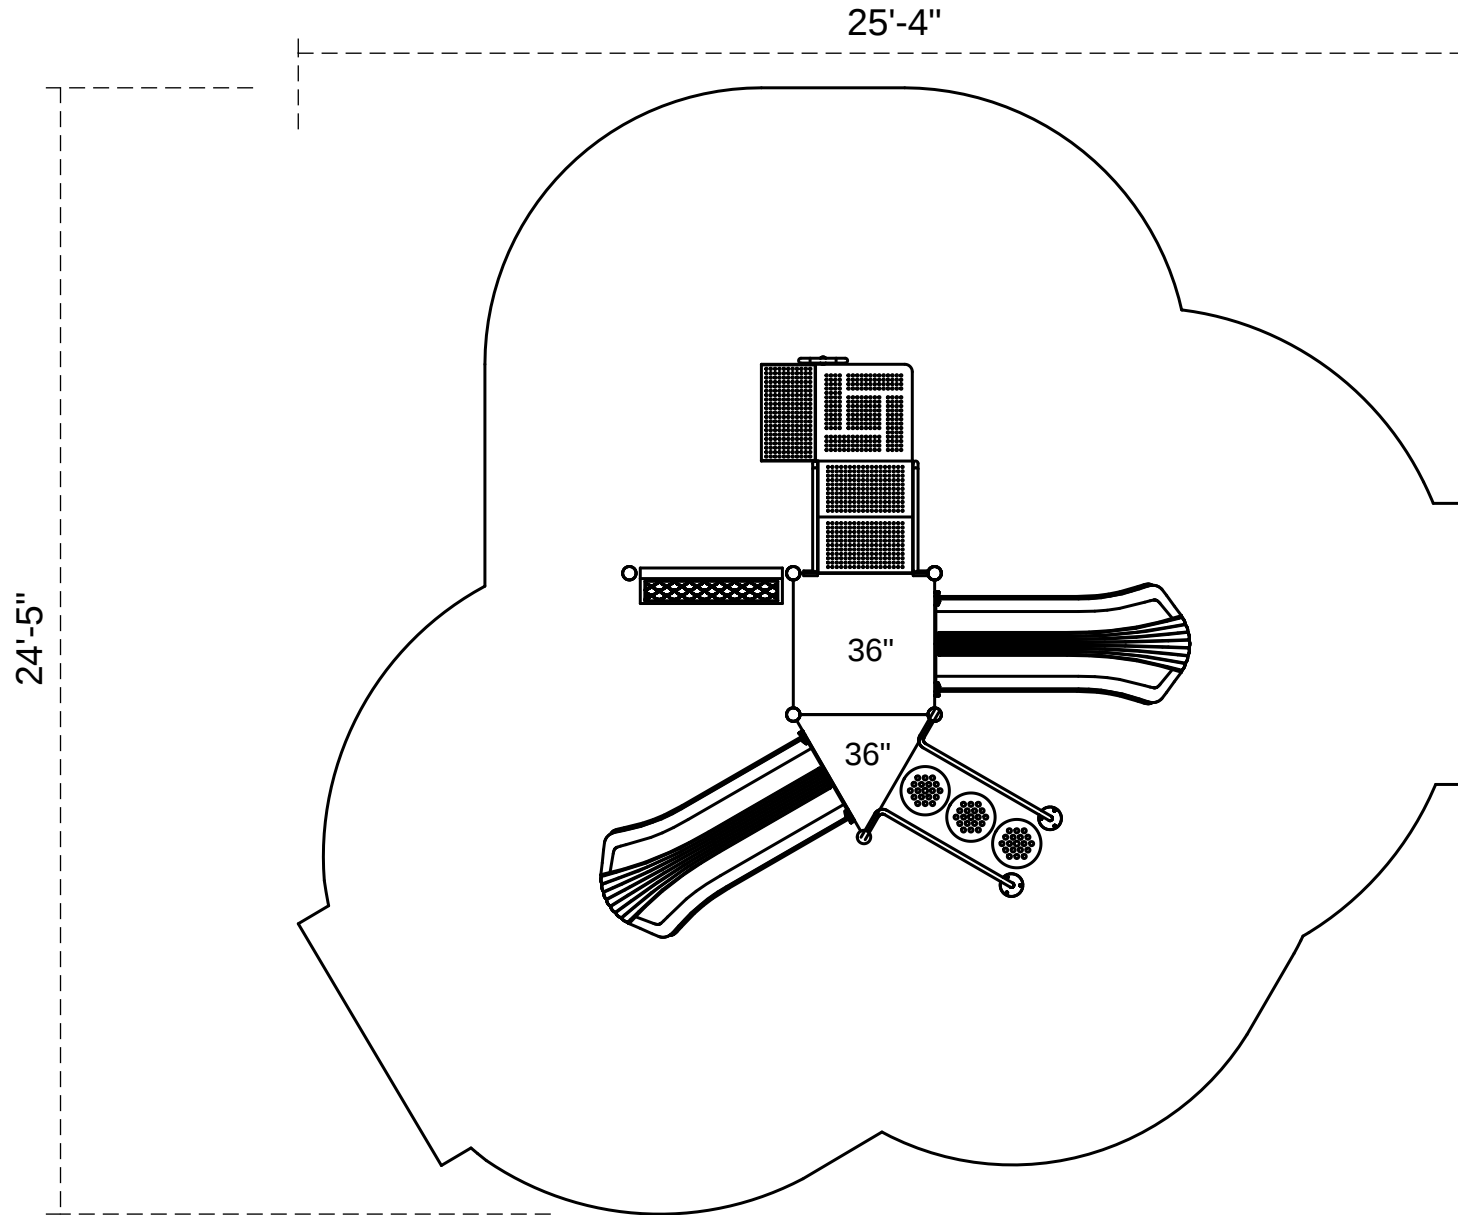

Palo Alto

Footprint: 12'-5" x 13'-4"
Use Zone: 24'-5" x 25'-4"

SKU: PKP105