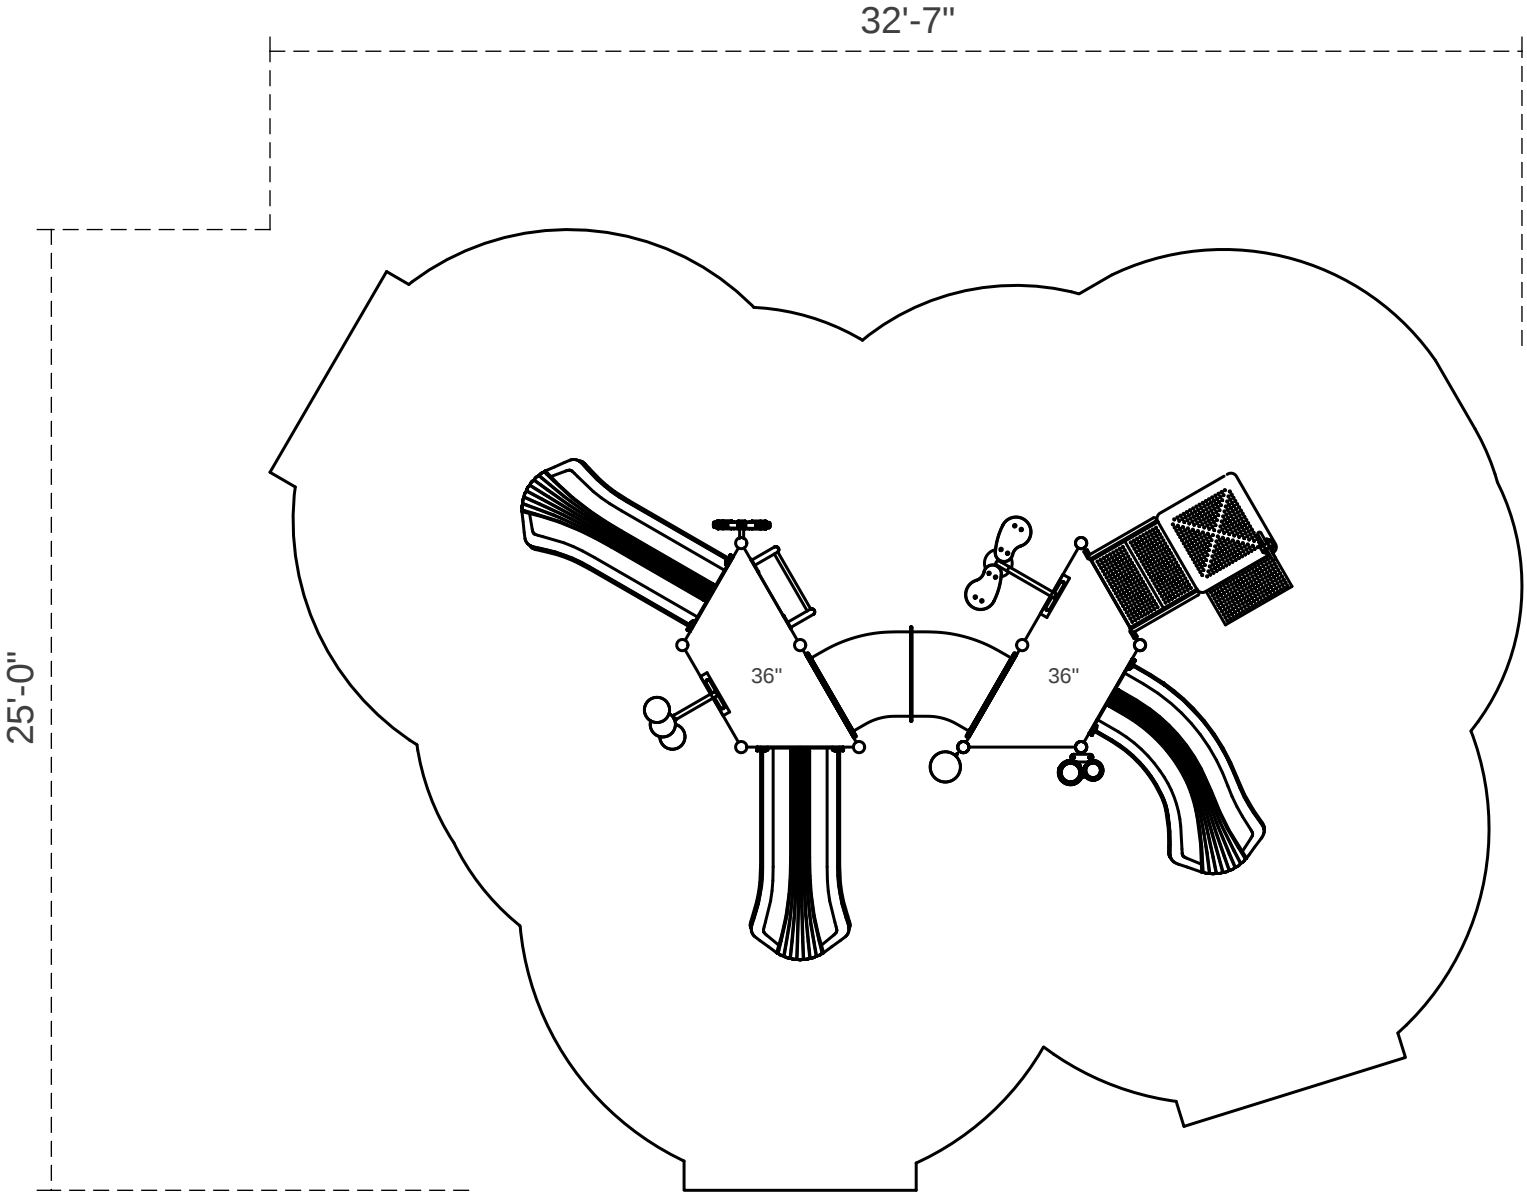

Ann Arbor

Footprint: 13' x 20'-7"
Use Zone: 25' x 32'-7"

SKU: PKP112