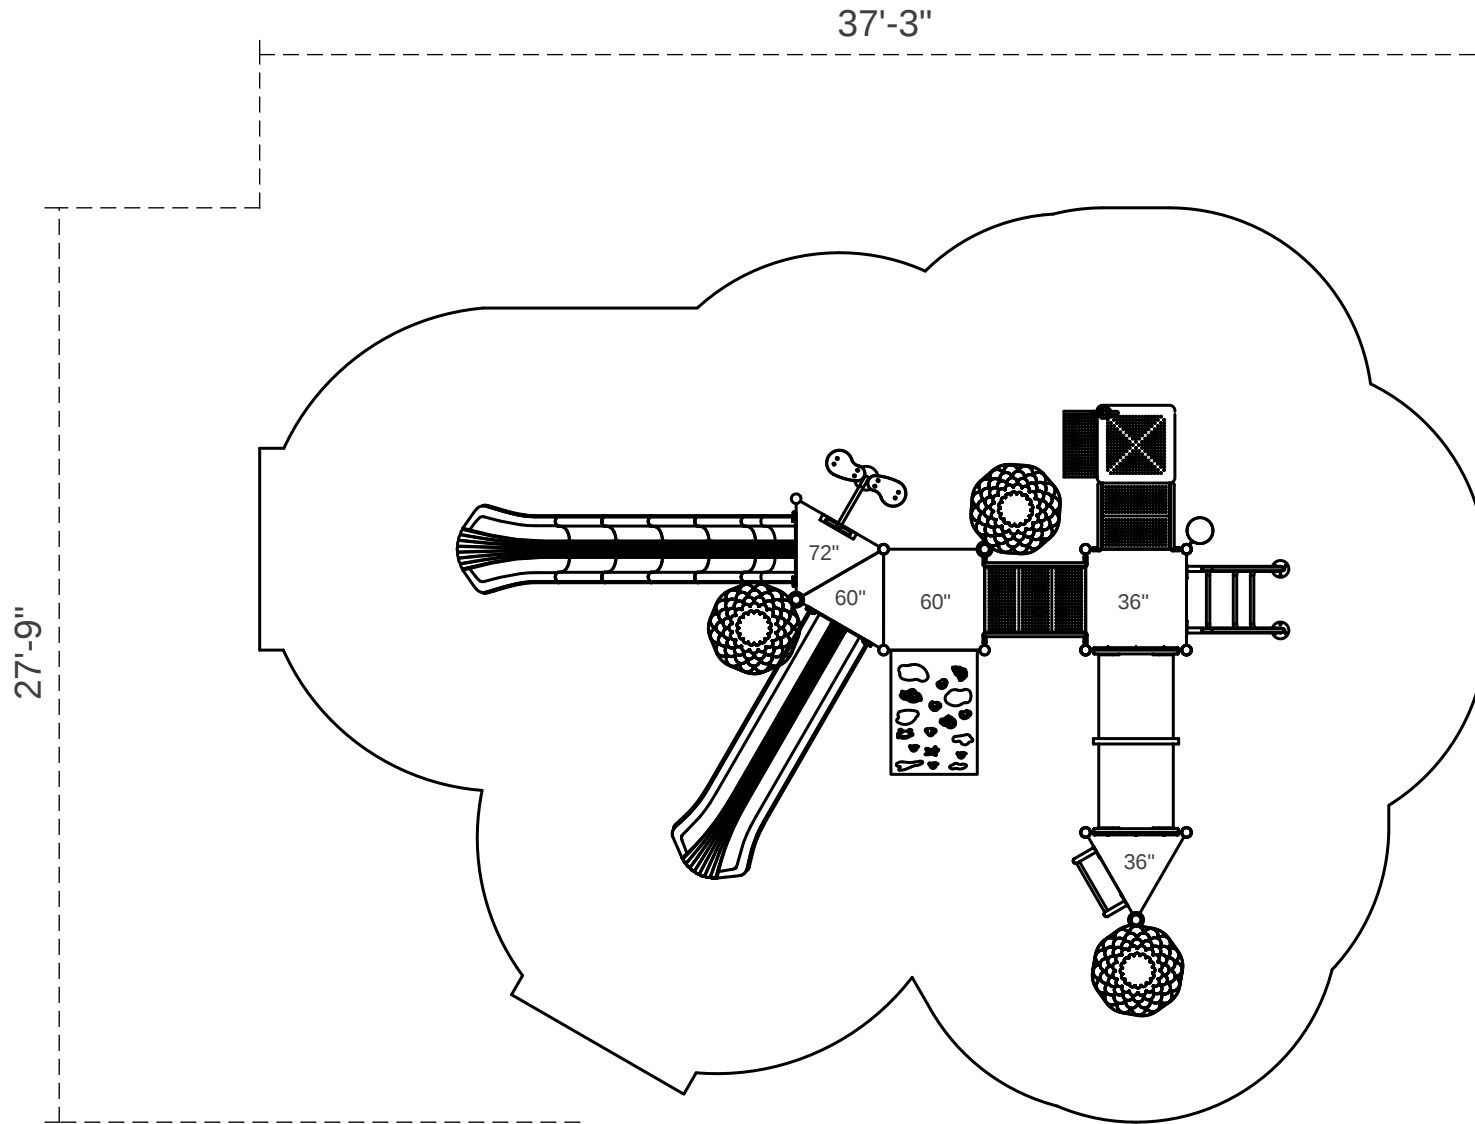

Santa Barbara

Footprint: 15'-9" x 25'-3"
Use Zone: 27'-9" x 37'-3"

SKU: PKP115