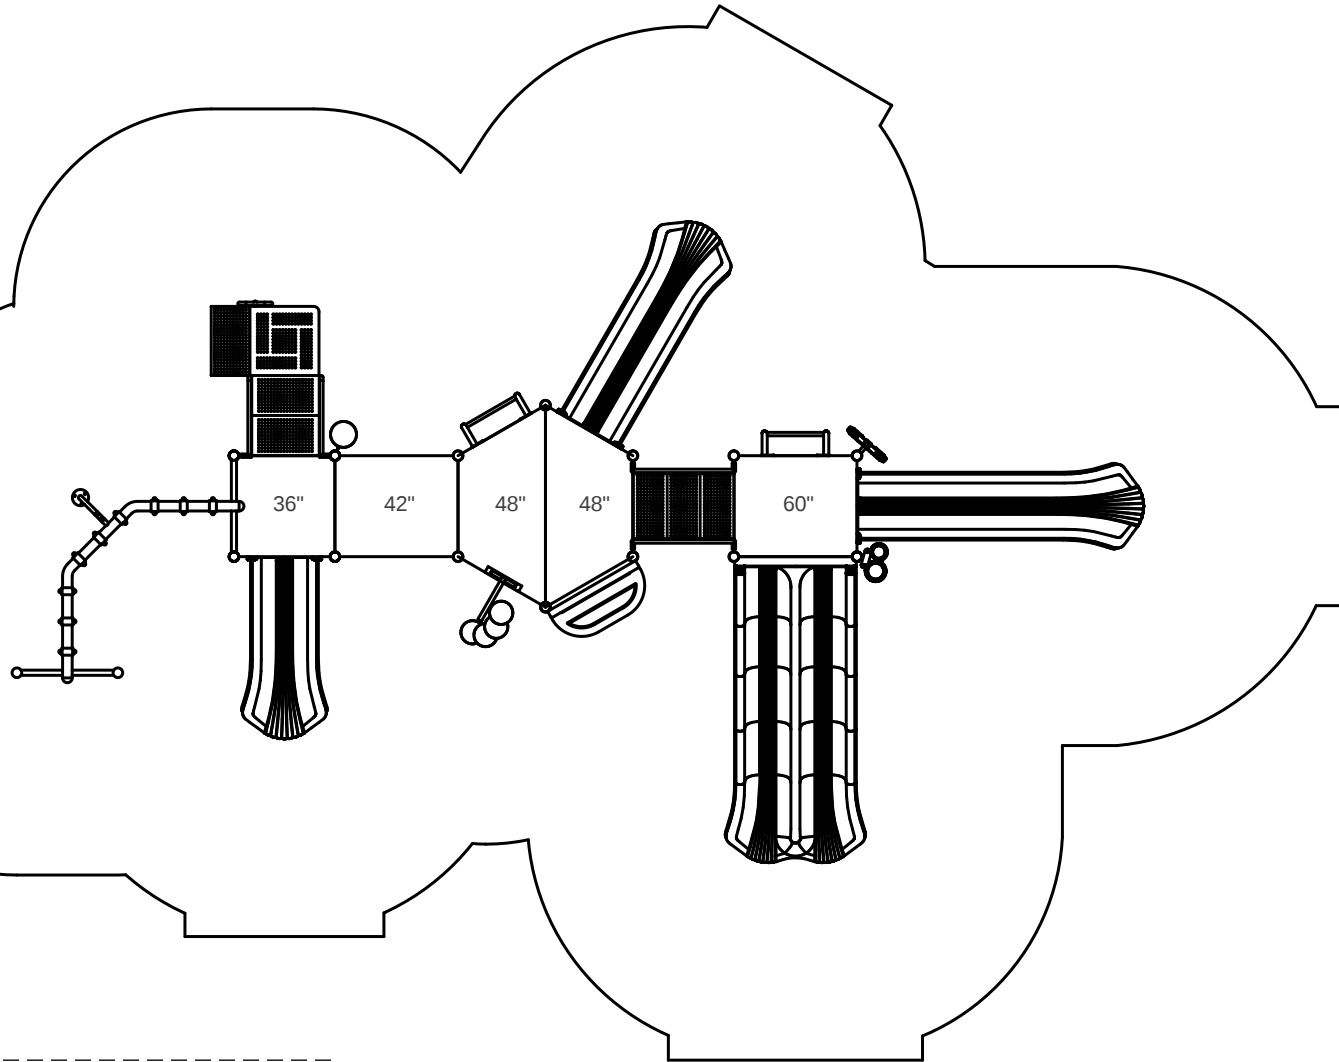

Santa Monica

46'-5"

32'-0"

Footprint: 20' x 34'-5"
Use Zone: 32' x 46'-5"

SKU: PKP125