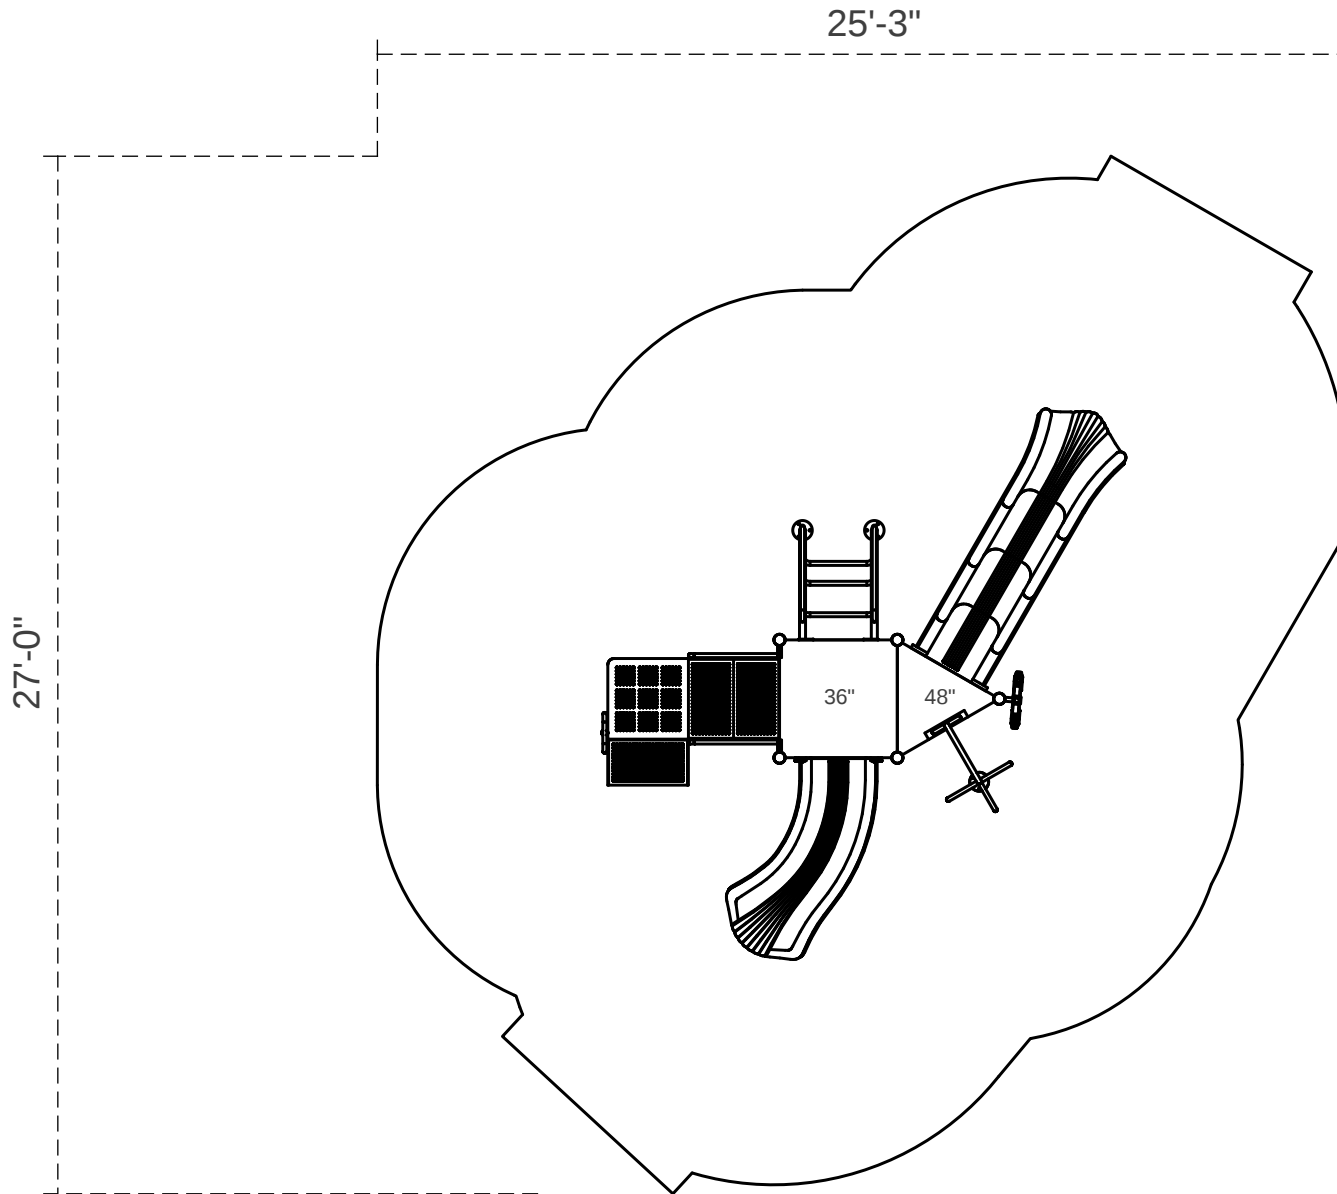

Ames

Footprint: 15' x 13'-3"
Use Zone: 27' x 25'-3"

SKU: PKP127