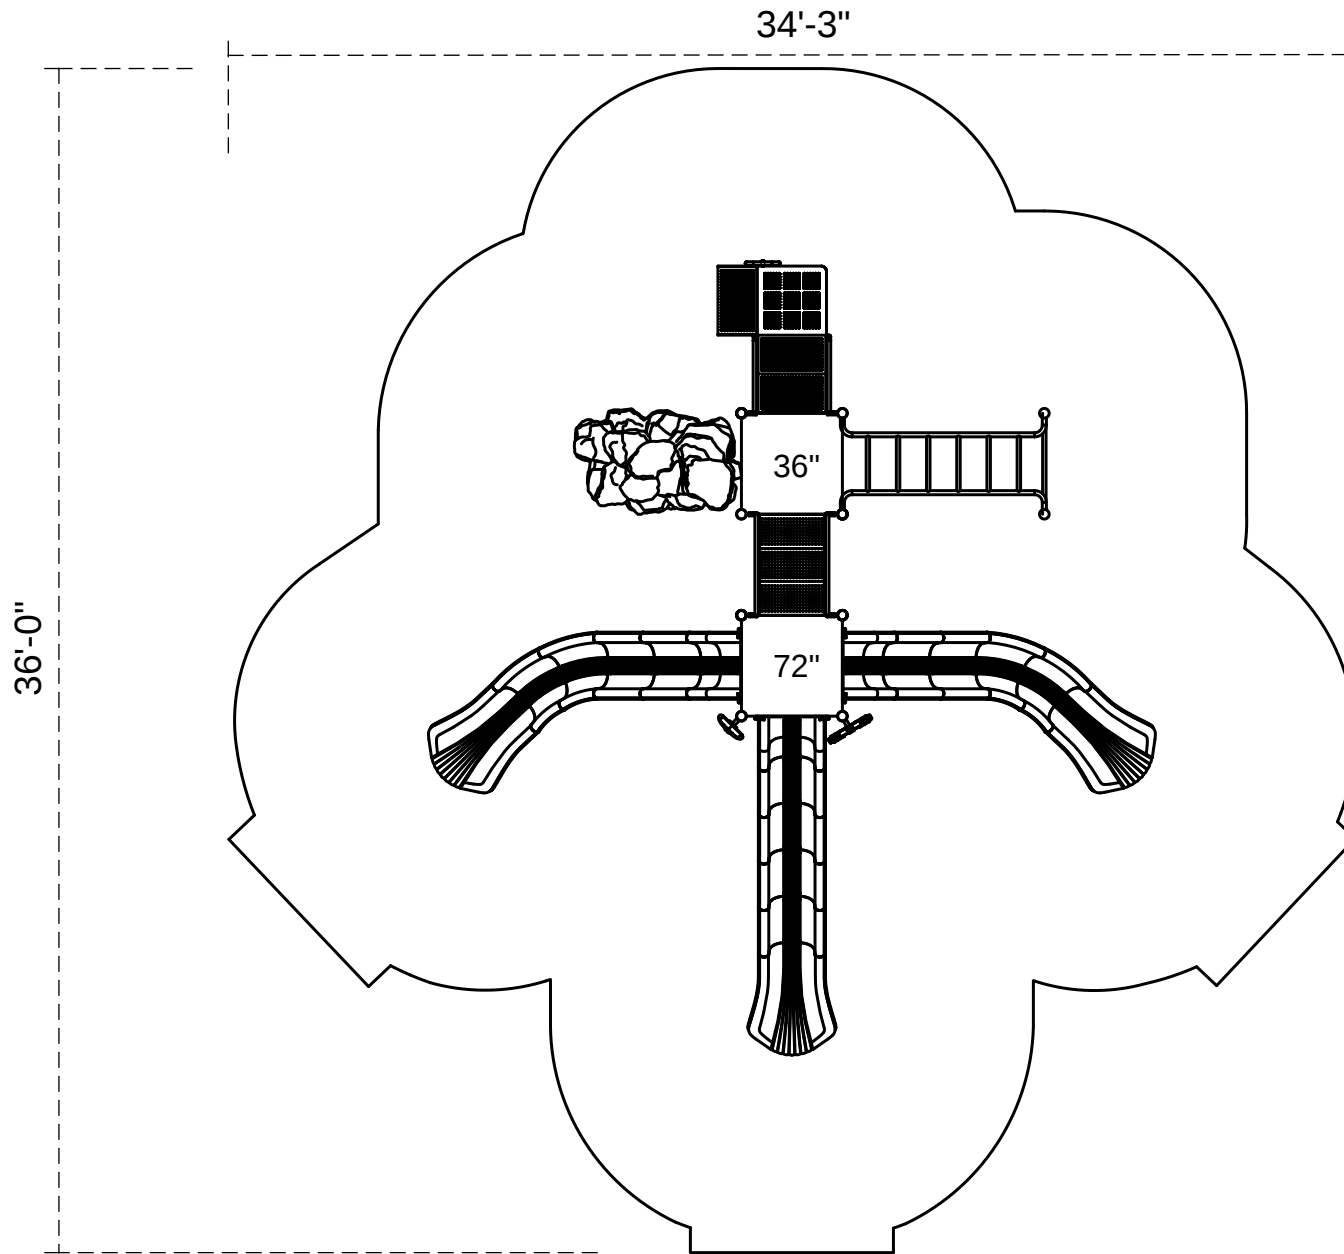

Cambridge

Footprint: 22'-3" x 24'-0"
Use Zone: 34'-3" x 36'-0"

SKU: PKP137