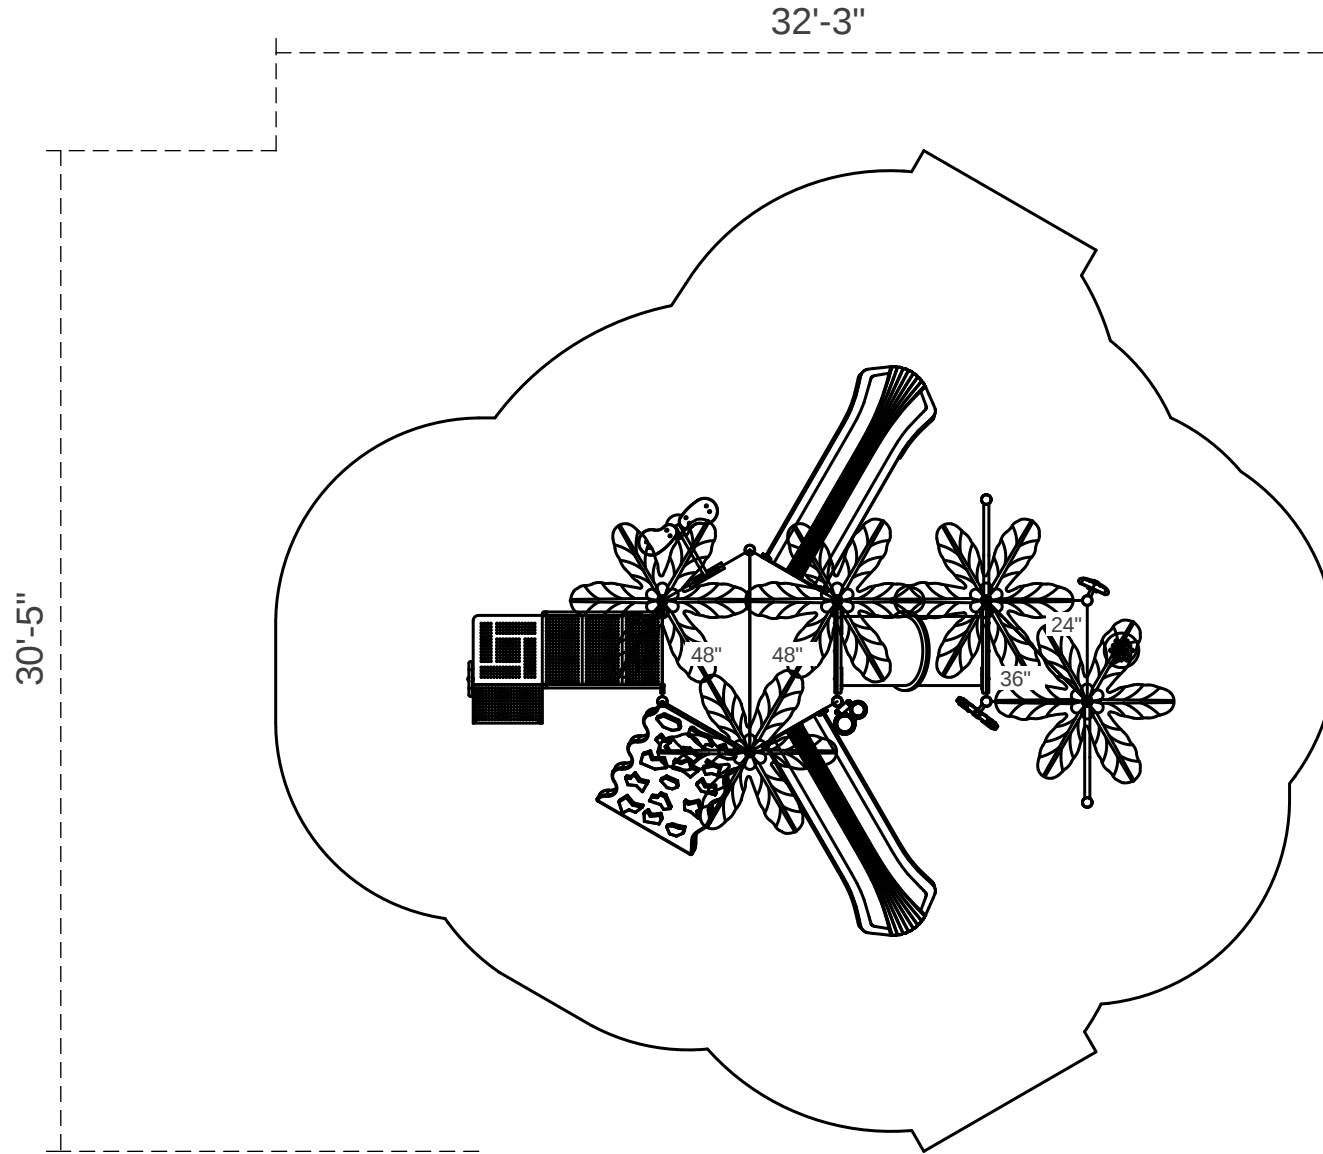

# Tempe

**Footprint:** 18'-5" x 20'-3"  
**Use Zone:** 30'-5" x 32'-3"

**SKU:** PKP140