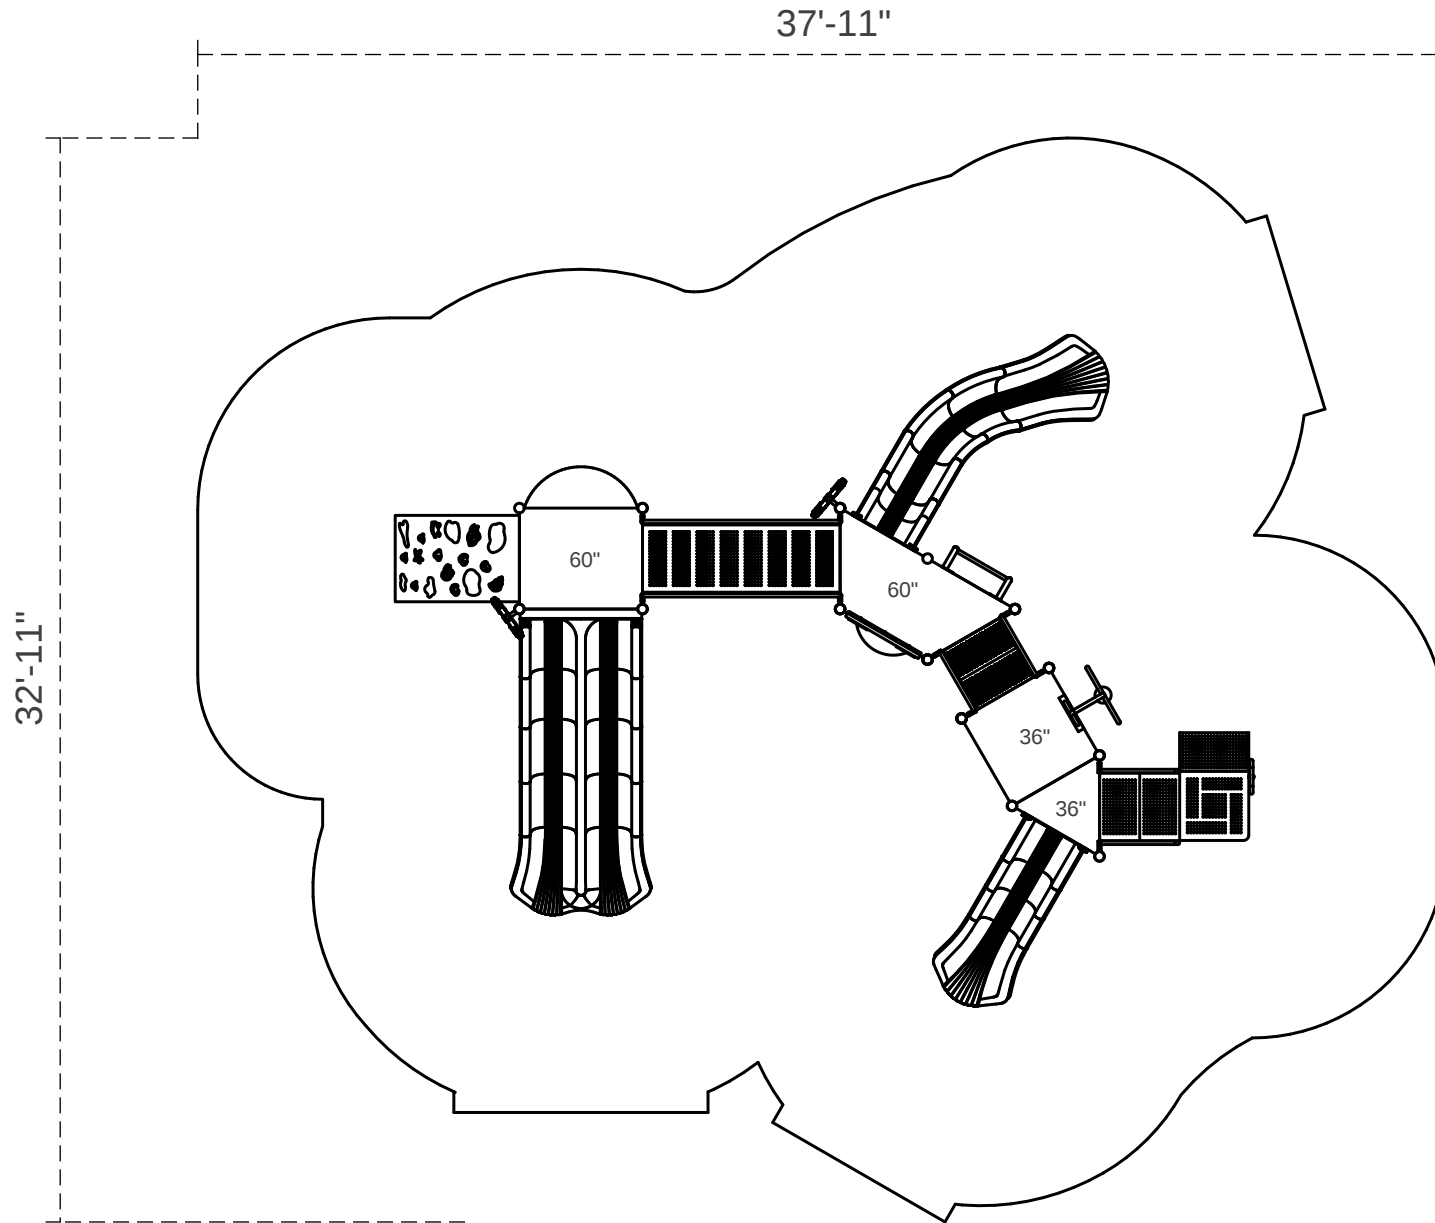

# Alameda

**Footprint:** 20'-11" x 25'-11"  
**Use Zone:** 32'-11" x 37'-11"

**SKU:** PKP142