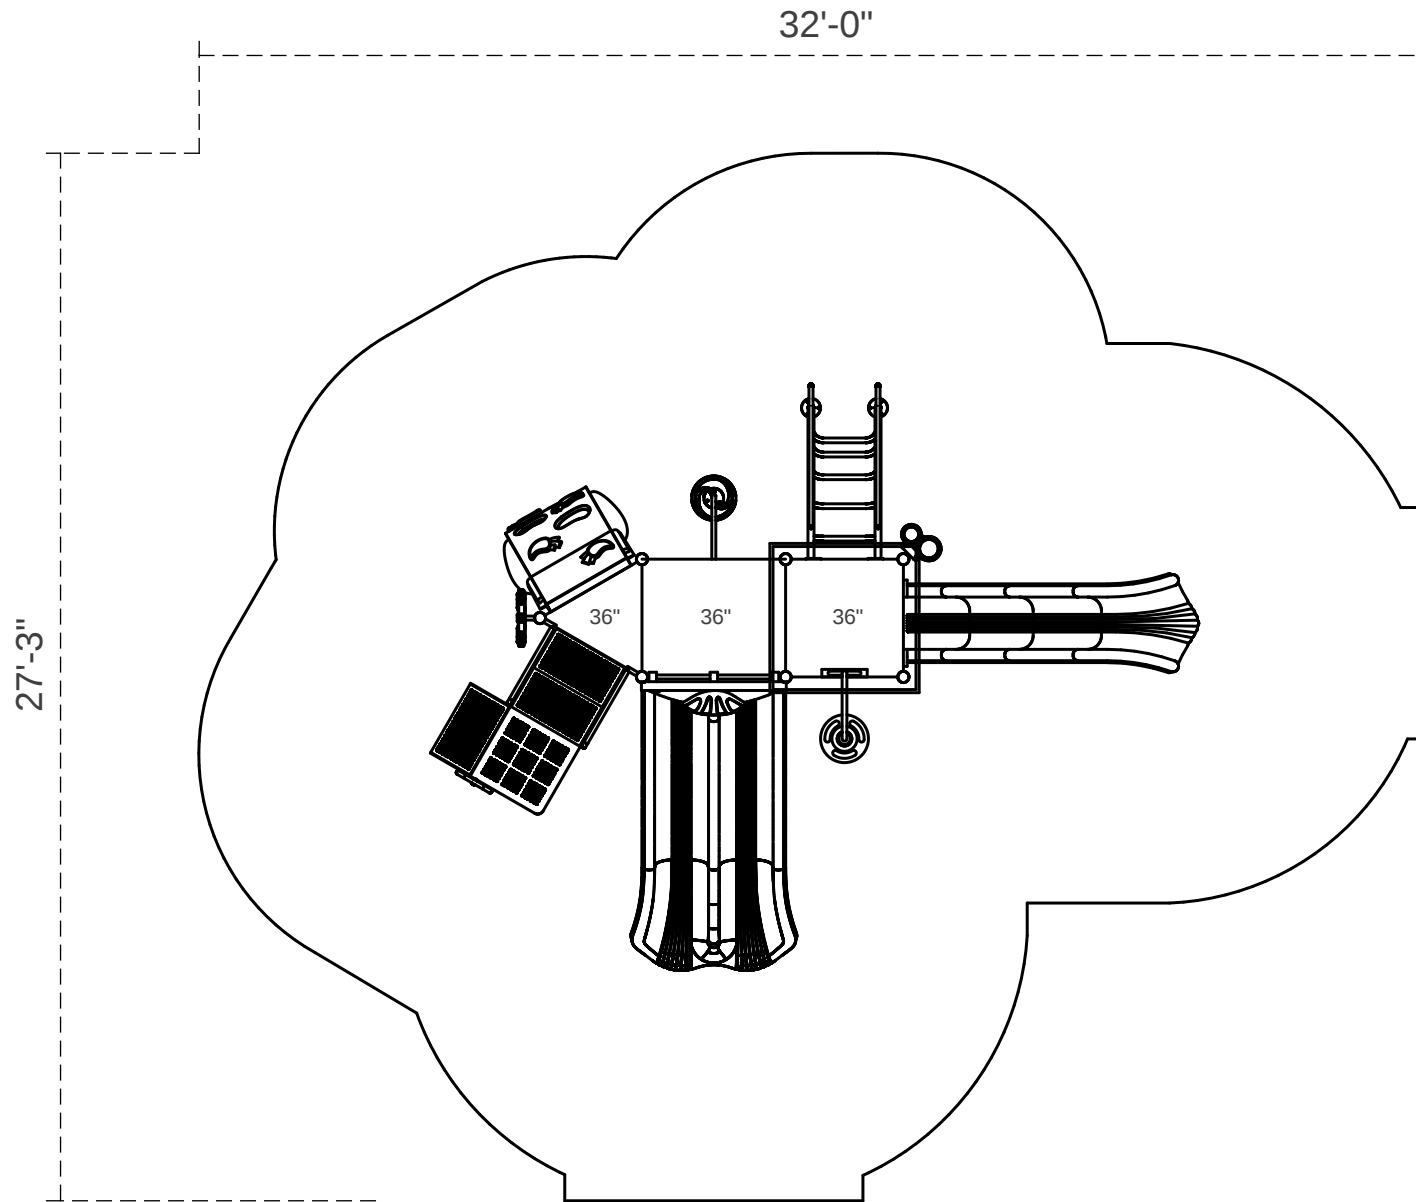

Renton

Footprint: 15'-3" x 20'
Use Zone: 27'-3" x 32'

SKU: PKP143