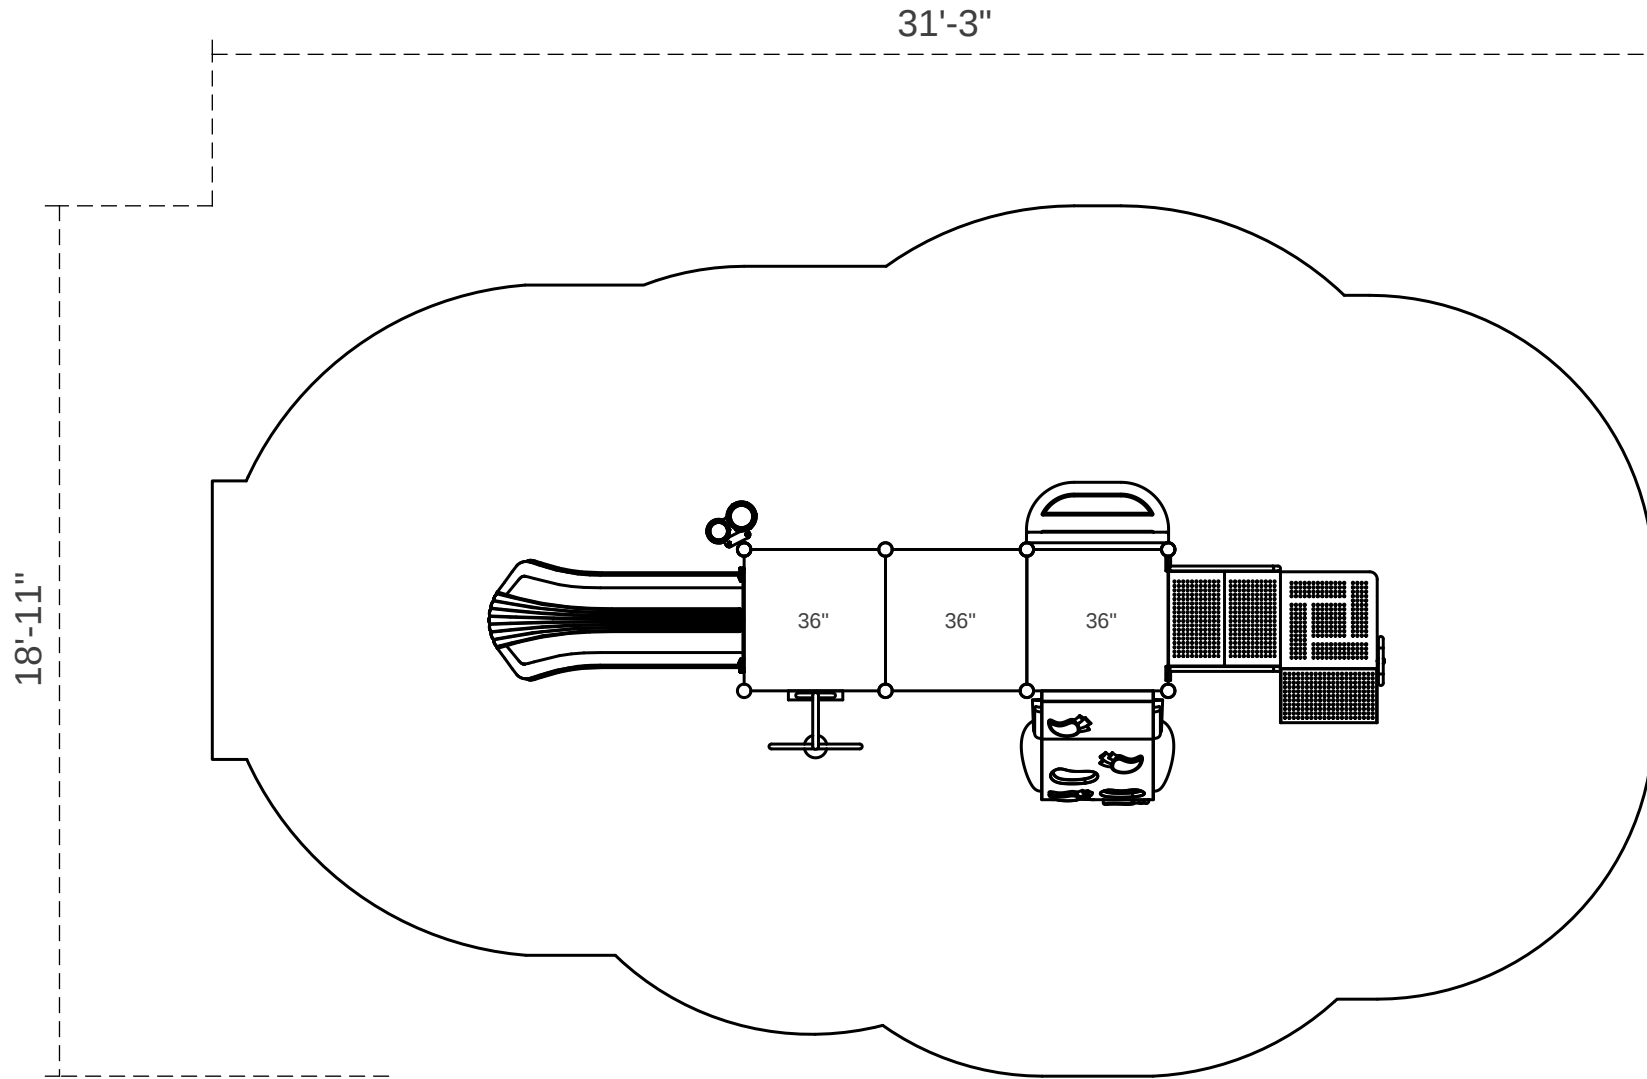

# Des Moines

**Footprint:** 6'-11" x 31'-3"  
**Use Zone:** 18'-11" x 31'-3"

**SKU:** PKP154