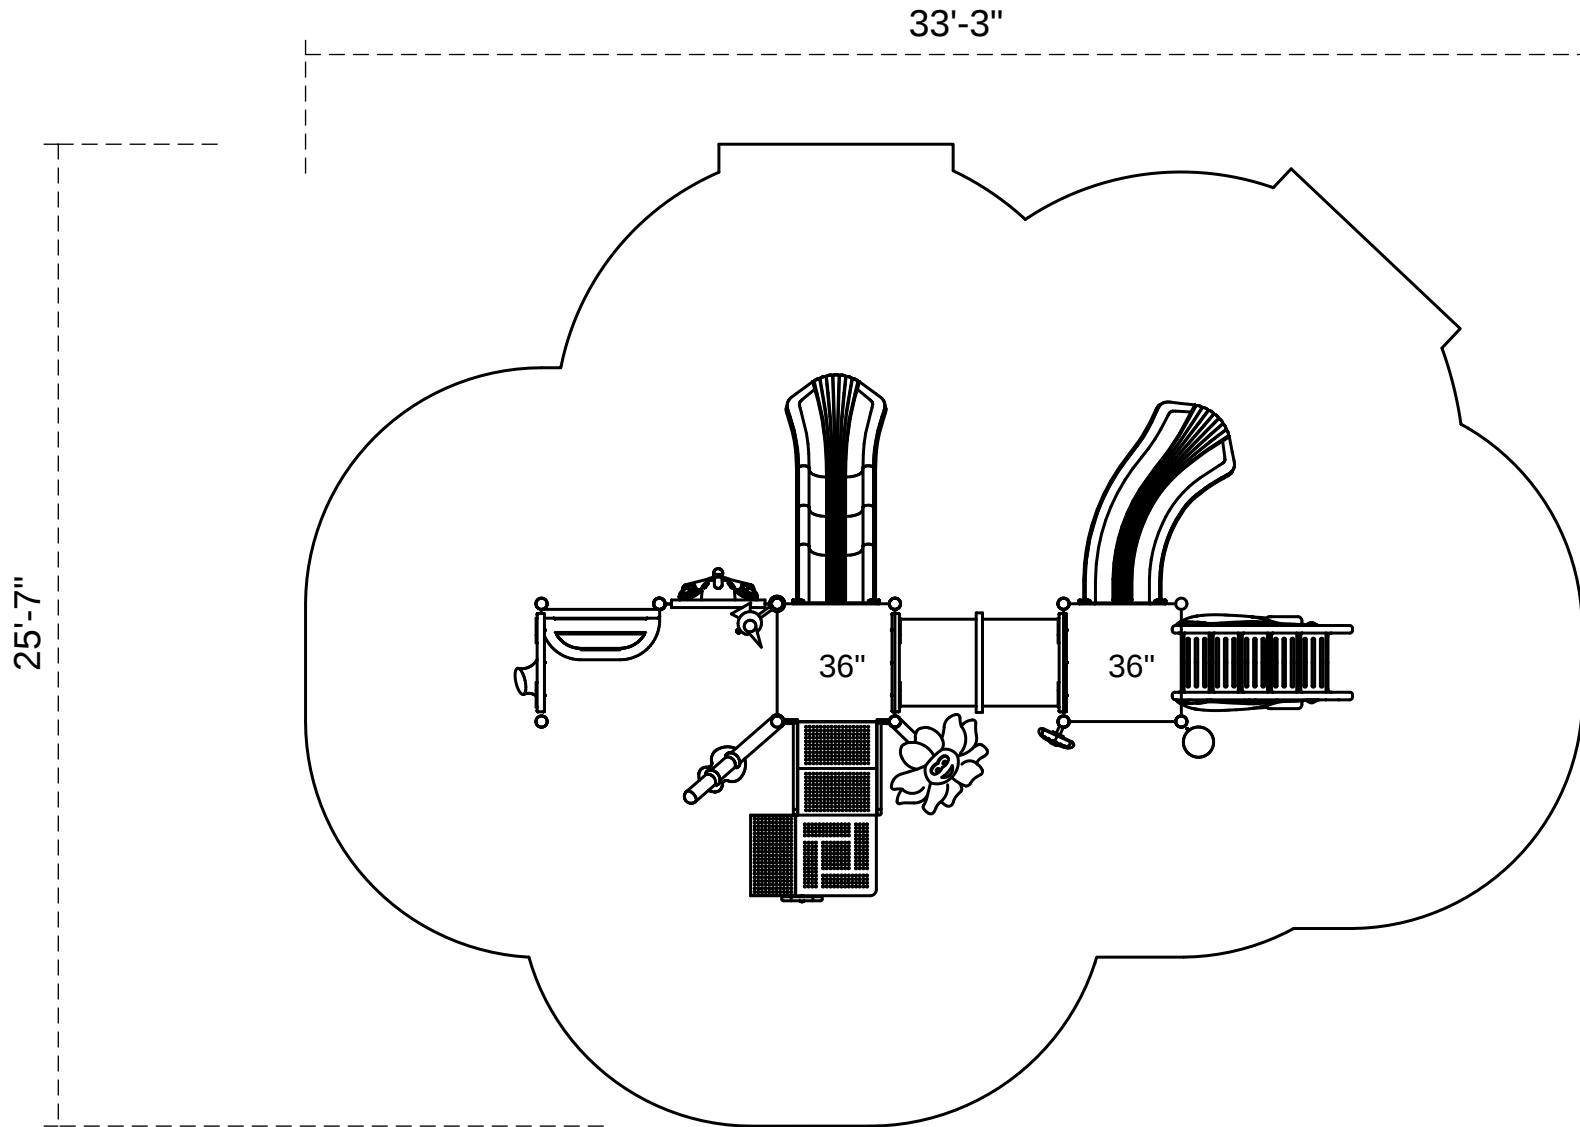

Cedar Rapids

Footprint: 13'-7" x 21'-3"
Use Zone: 25'-7" x 33'-3"

SKU: PKP162