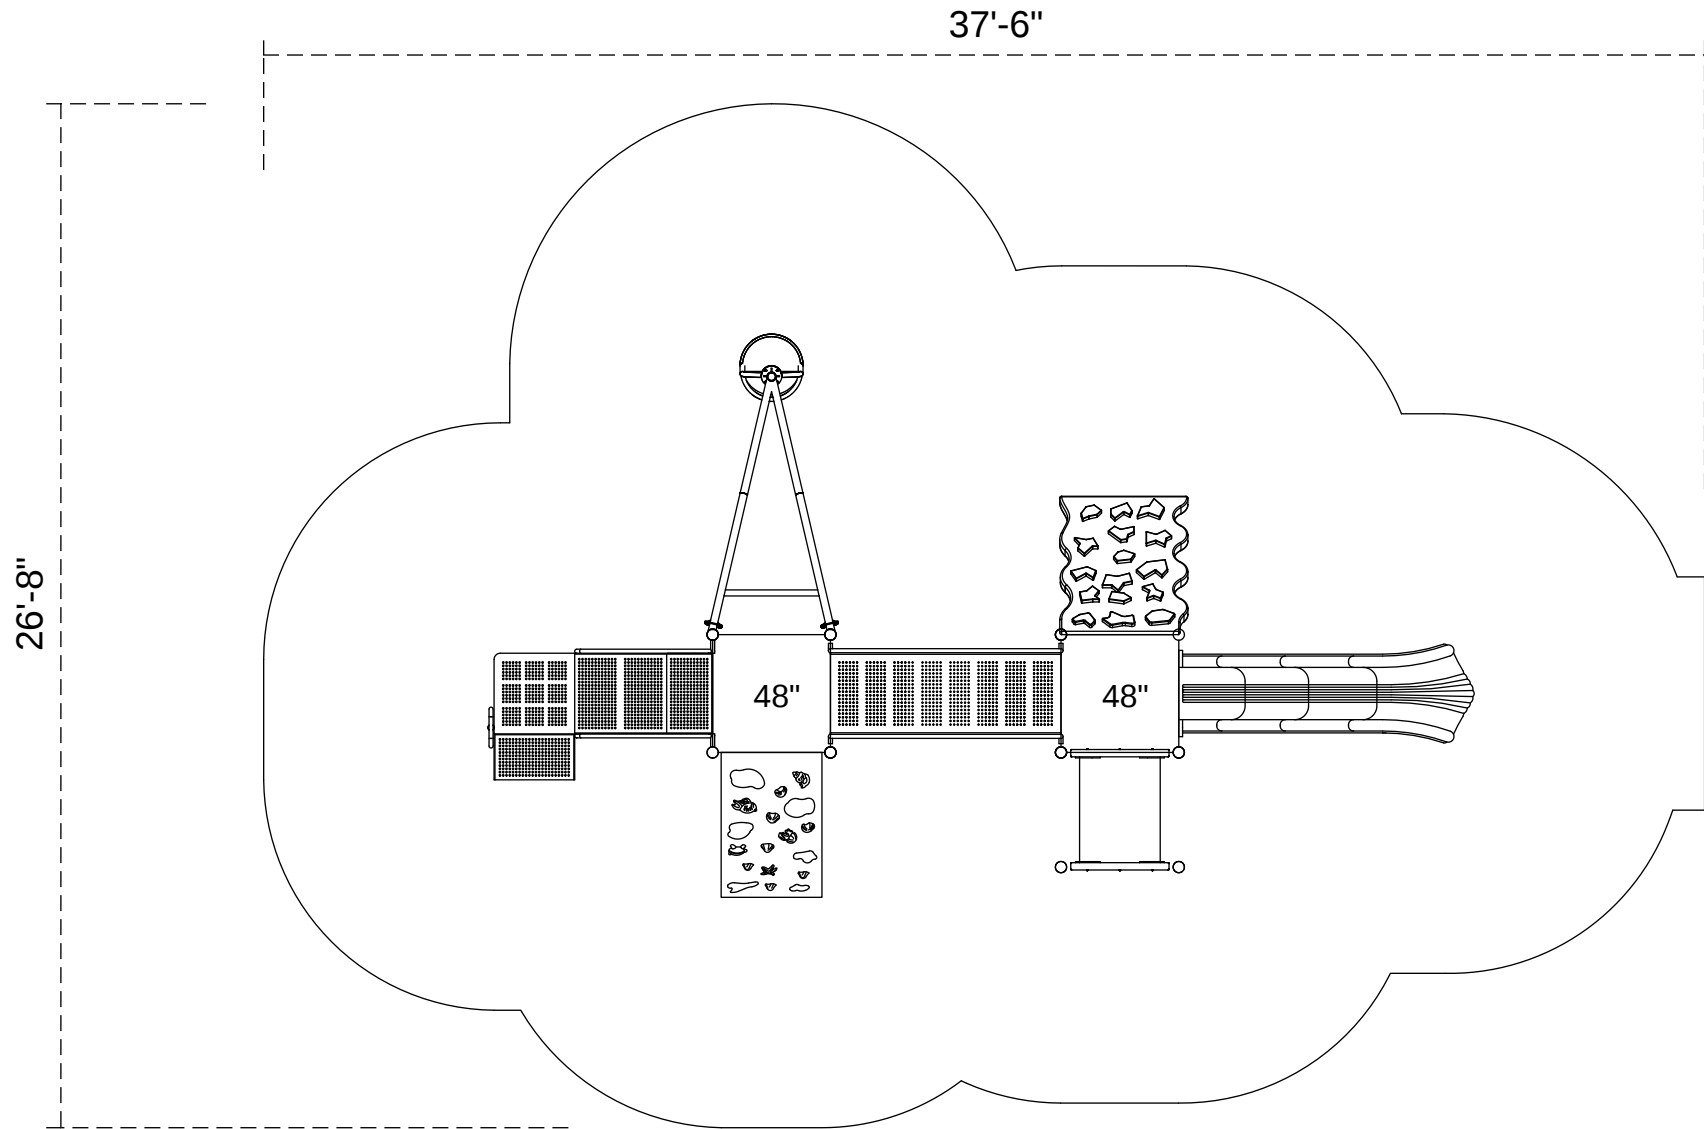

Tampa

Footprint: 14'-8" x 25'-6"
Use Zone: 26'-8" x 37'-6"

SKU: PKP168