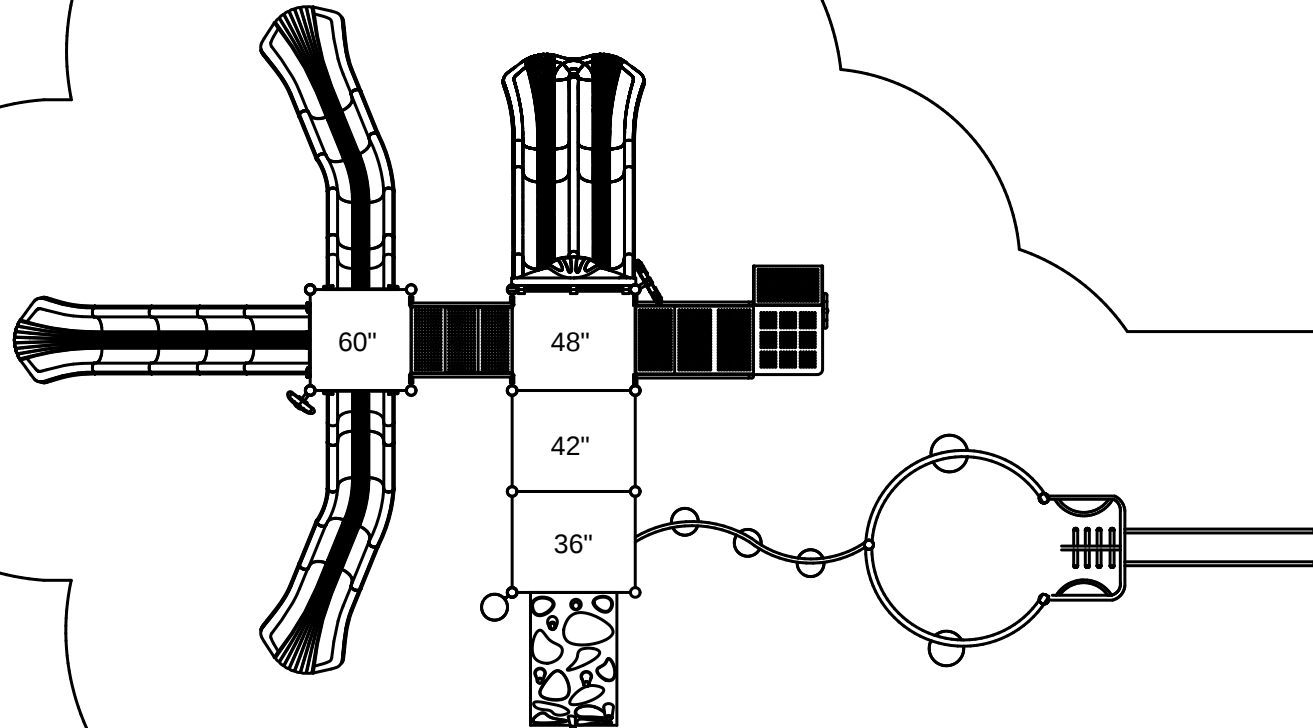

# Goleta

51'-7"

34'-5"

Footprint: 21'-10" x 39'-7"  
Use Zone: 34'-5" x 51'-7"

SKU: PKP175