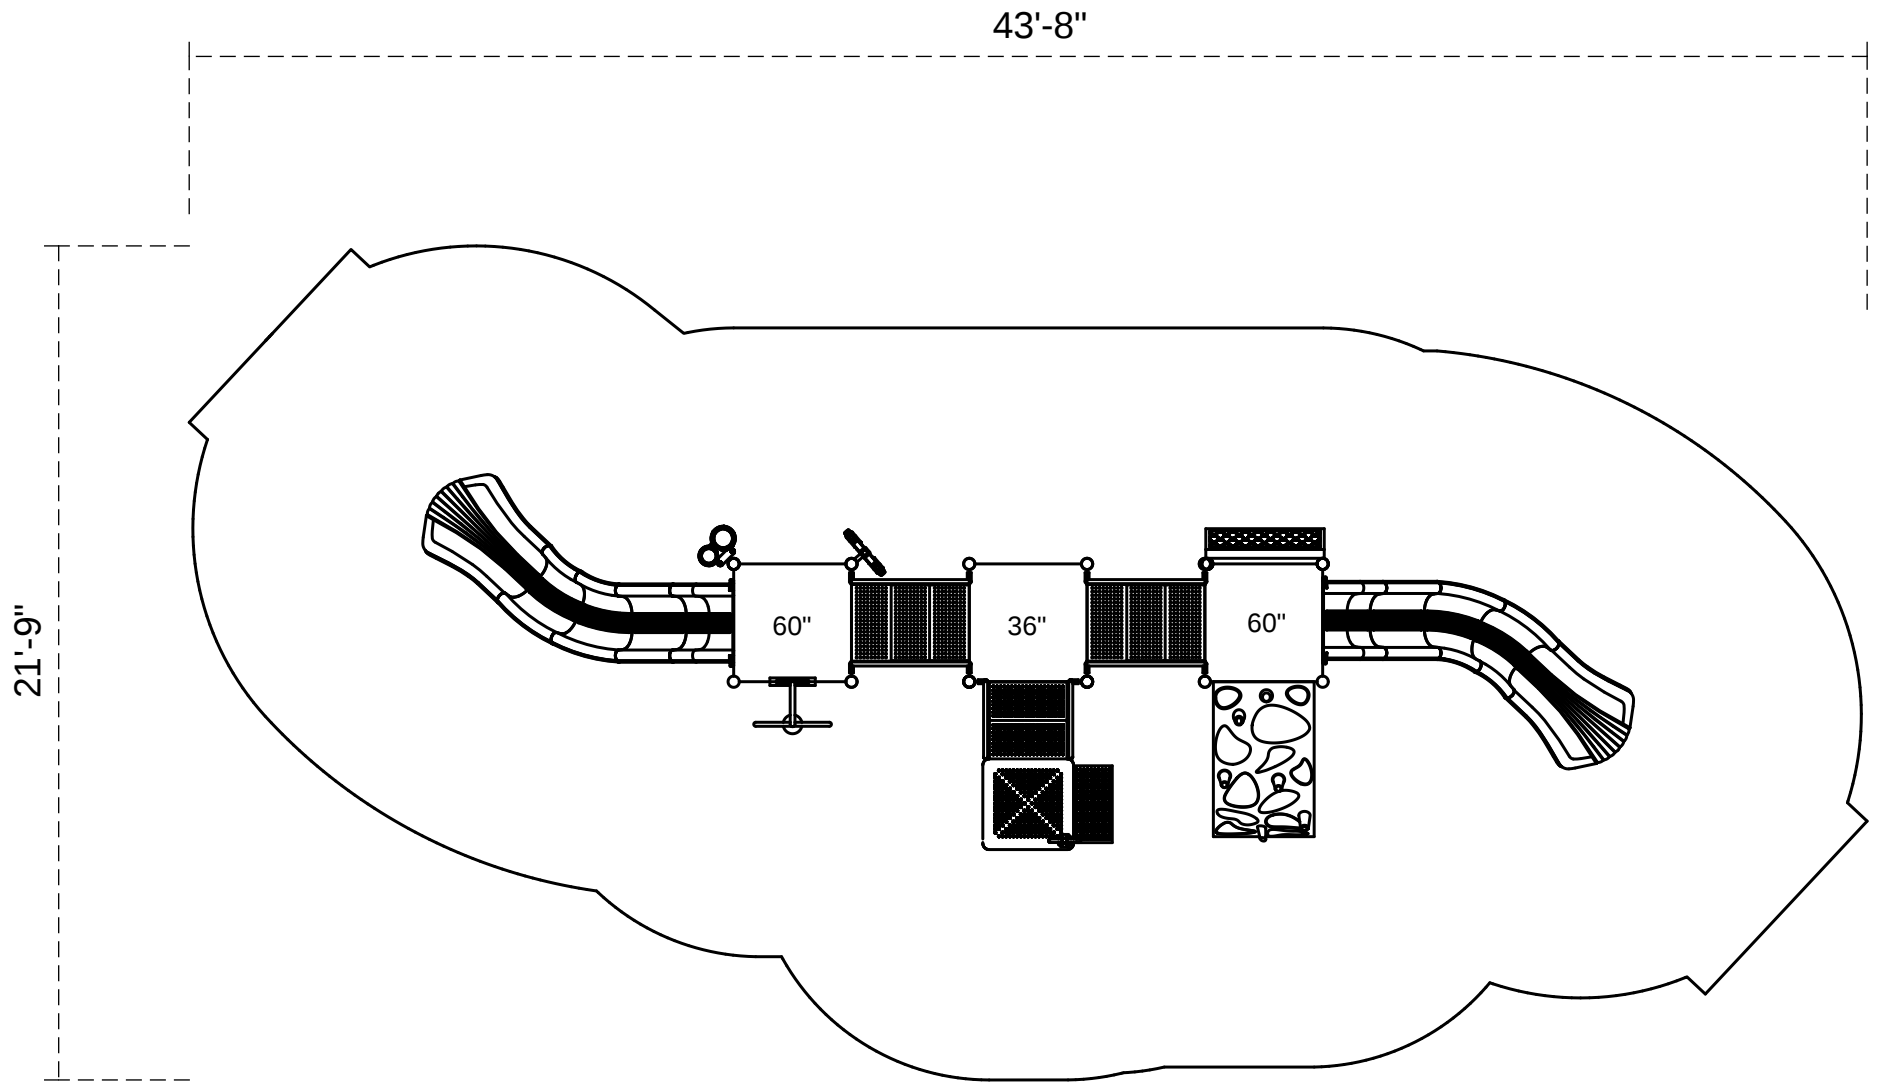

Salem

Footprint: 9'-9" x 31'-6"
Use Zone: 21'-9" x 43'-8"

SKU: PKP181