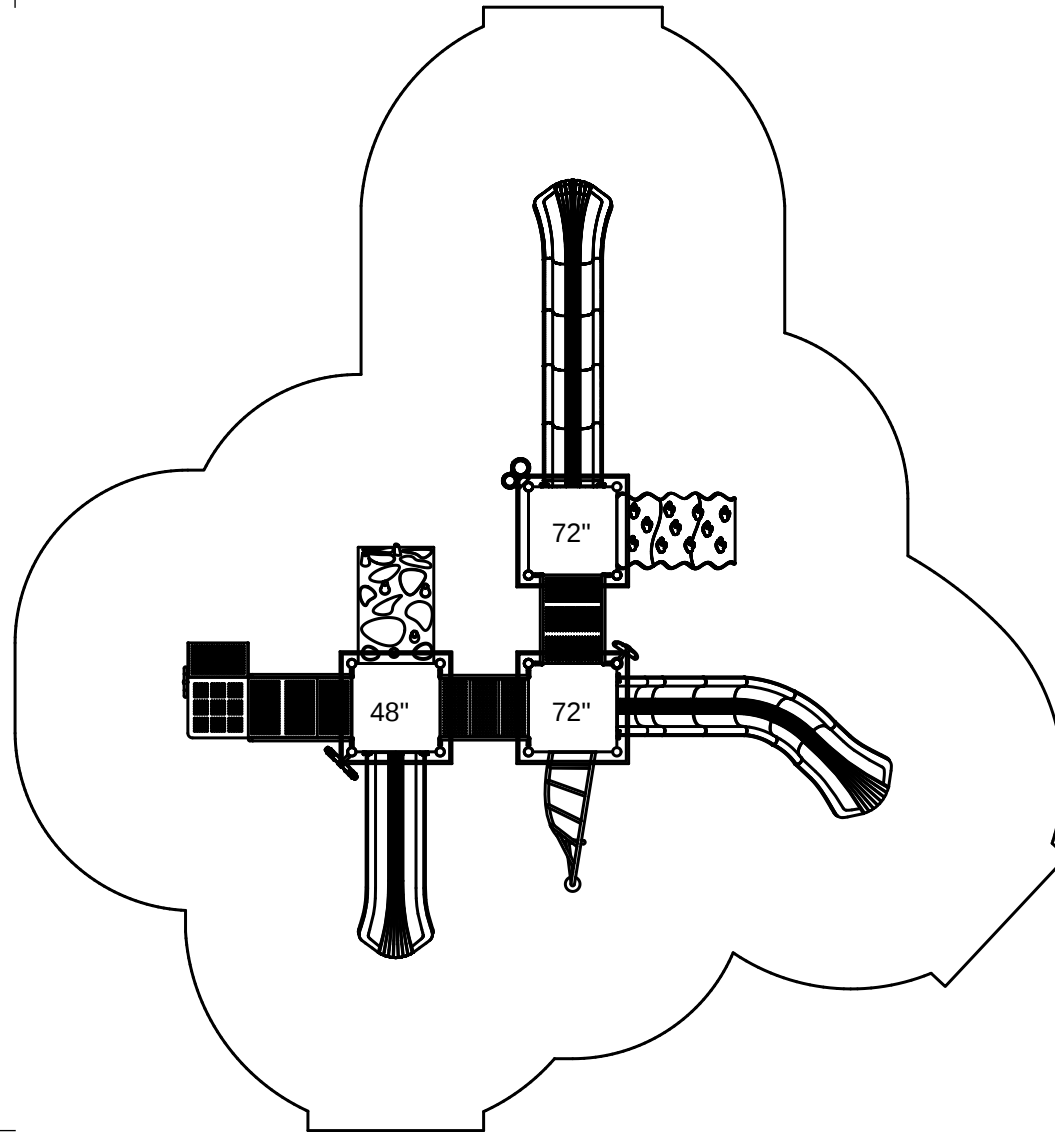

# Southport

36'-6"

39'-0"

**Footprint:** 24'-5" x 27'  
**Use Zone:** 36'-6" x 39'

**SKU:** PKP190