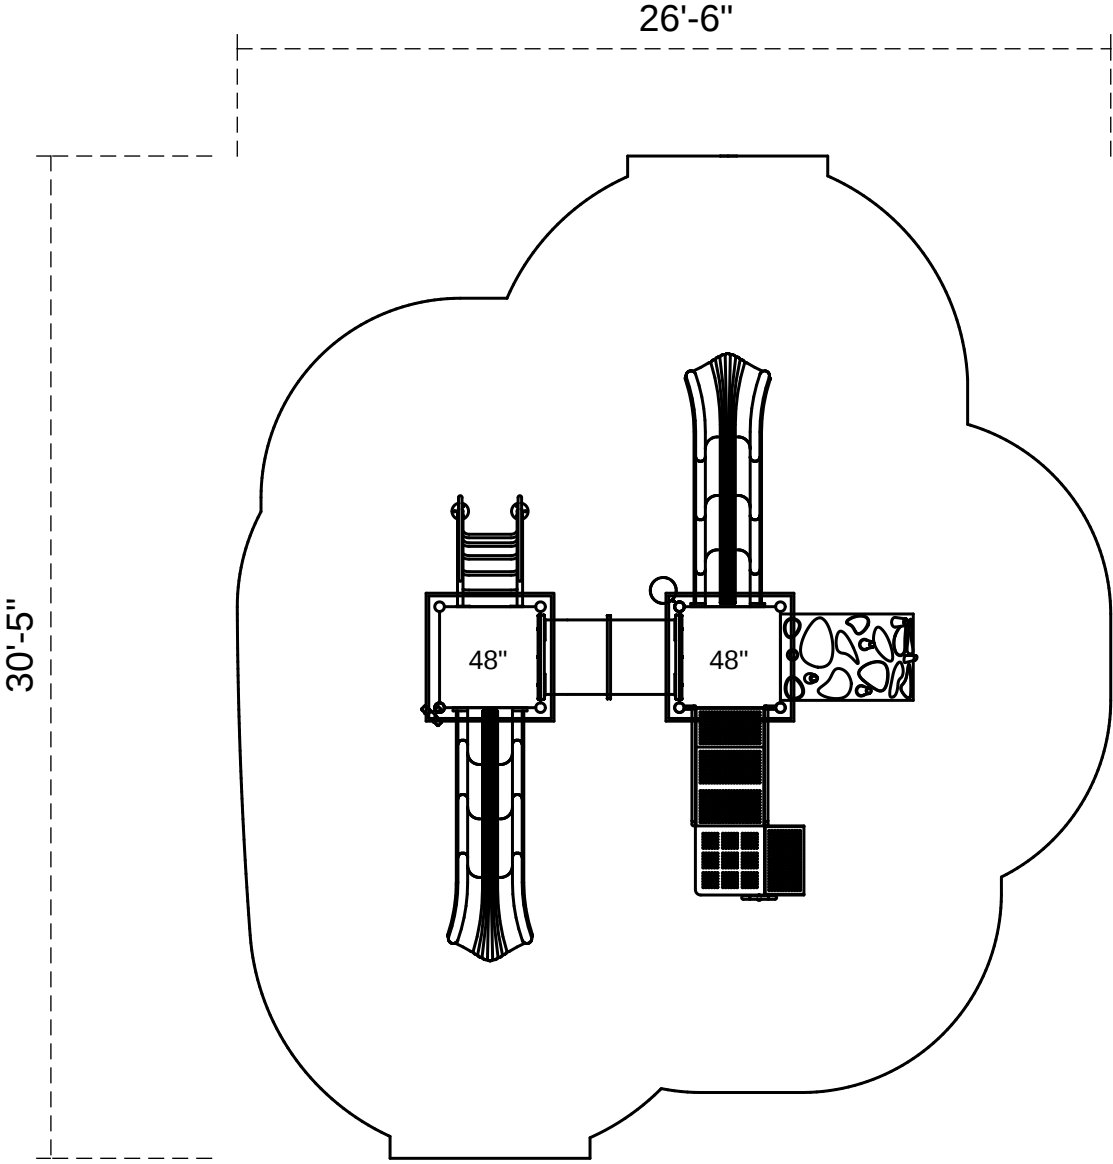

Carlisle

Footprint: 14'-6" x 18'-5"
Use Zone: 26'-6" x 30'-5"

SKU: PKP195