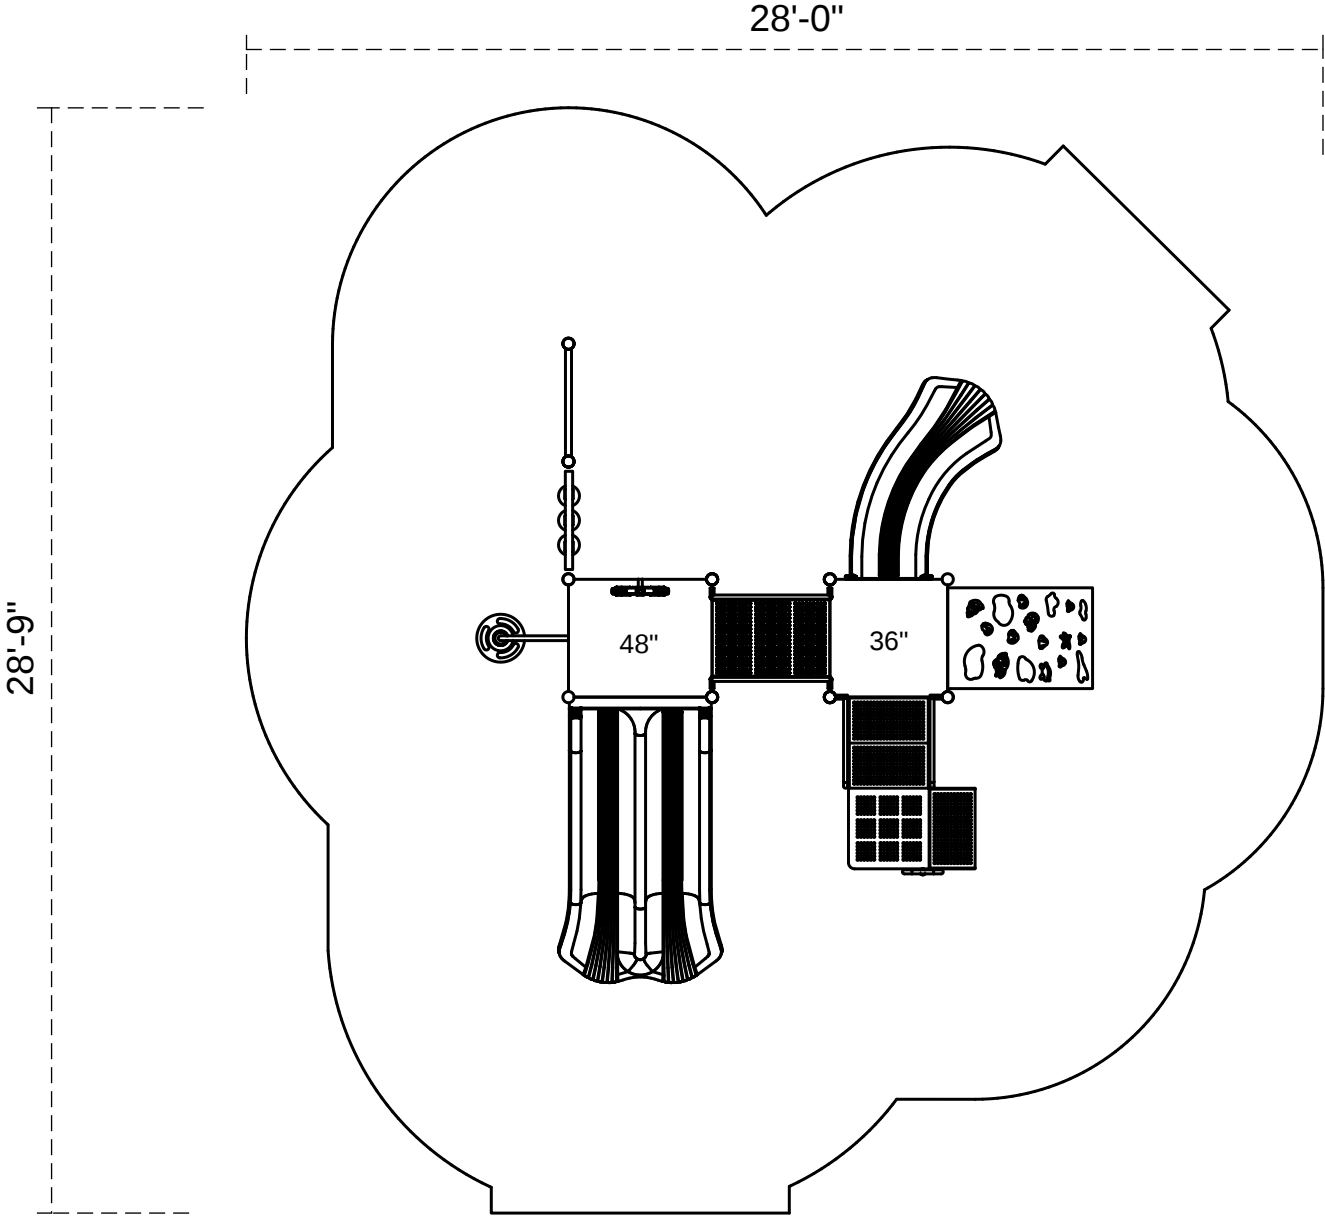

Pontiac

Footprint: 16' x 16'-9"
Use Zone: 28' x 28'-9"

SKU: PKP197