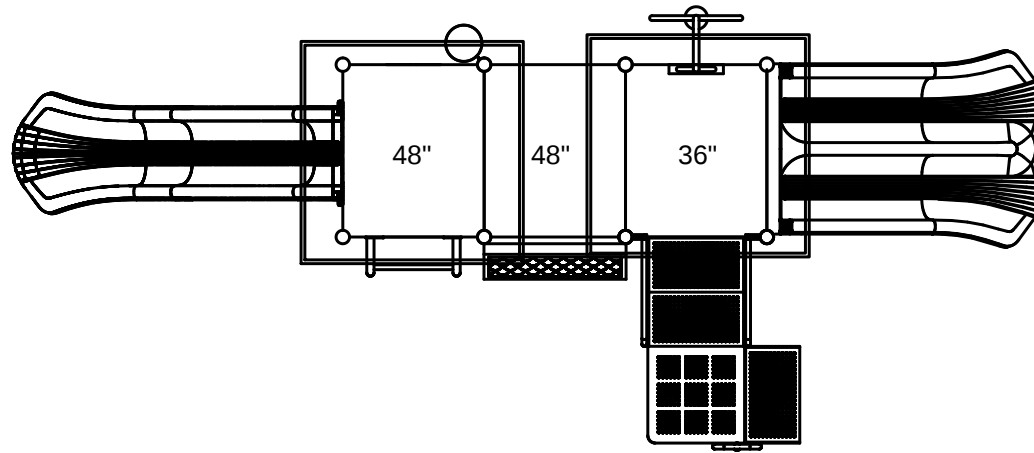

# Port Townsend

34'-5"

21'-3"

**Footprint:** 9'-3" x 22'-5"  
**Use Zone:** 21'-3" x 34'-5"

**SKU:** PKP199