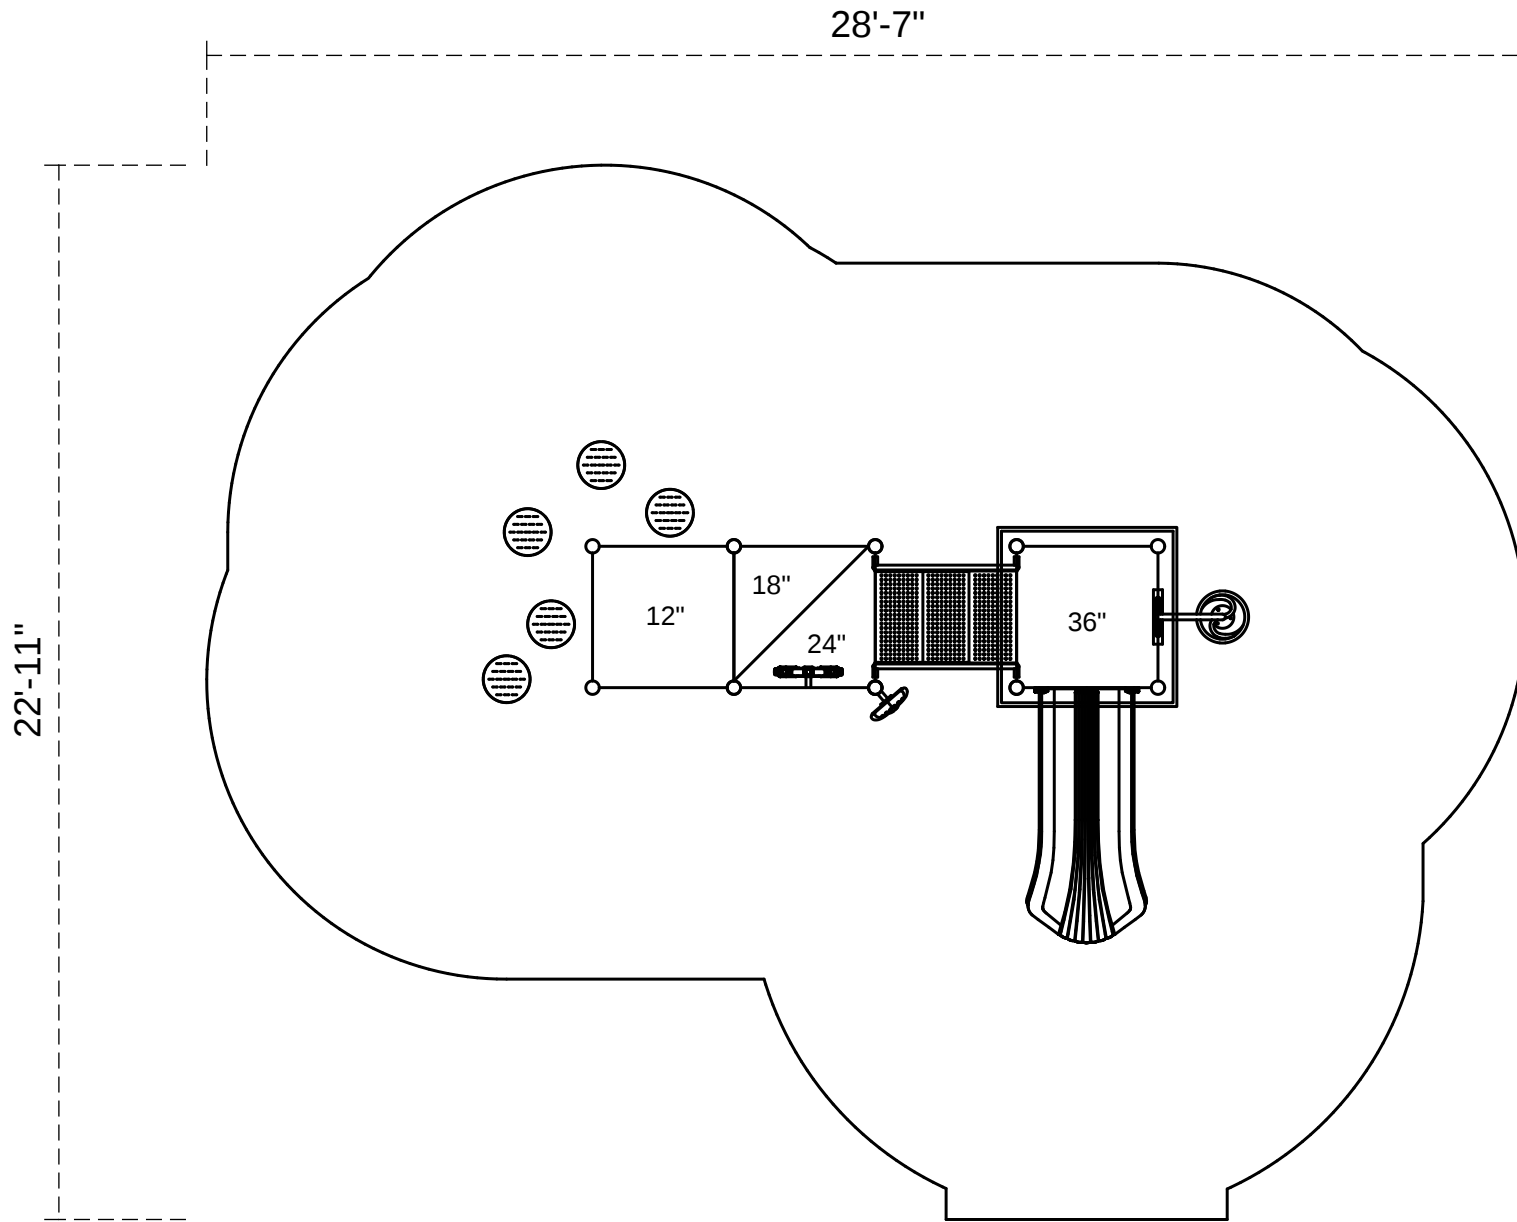

# Mission Viejo

**Footprint:** 10'-11" x 16'-7"  
**Use Zone:** 22'-11" x 28'-7"

**SKU:** PKP201