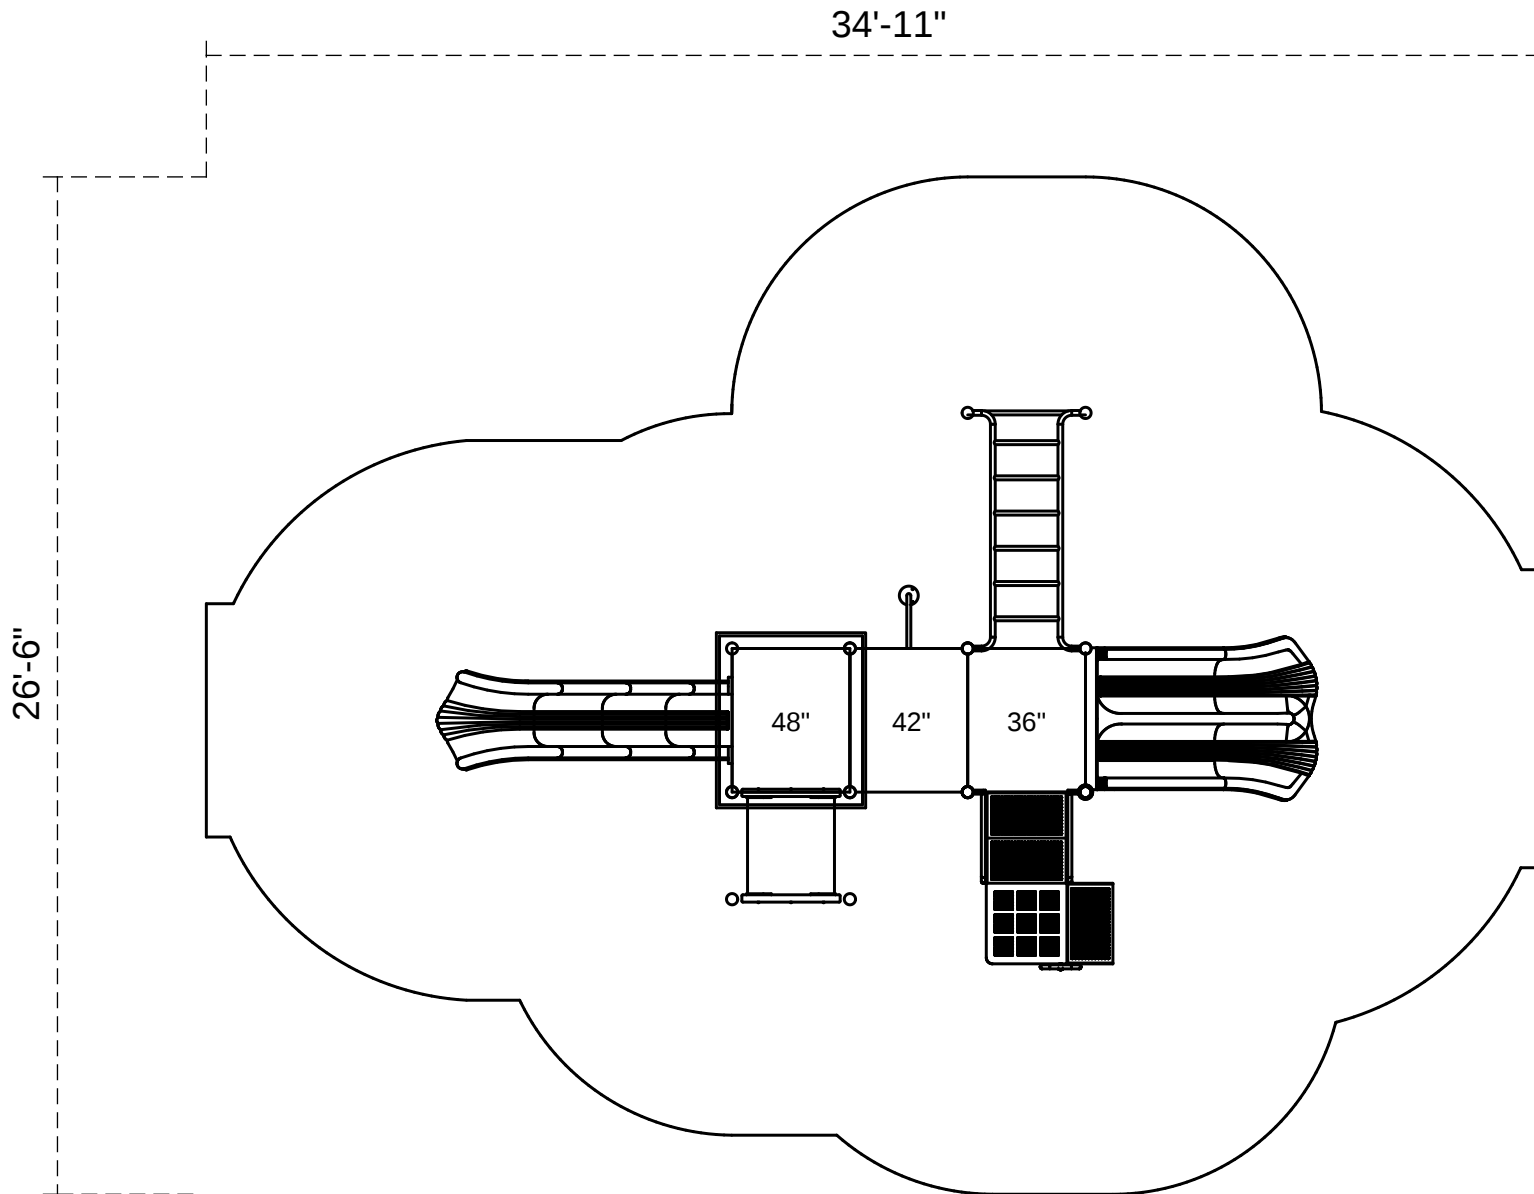

# Kalamazoo

**Footprint:** 14'-6" x 22'-11"  
**Use Zone:** 26'-6" x 34'-11"

**SKU:** PKP203