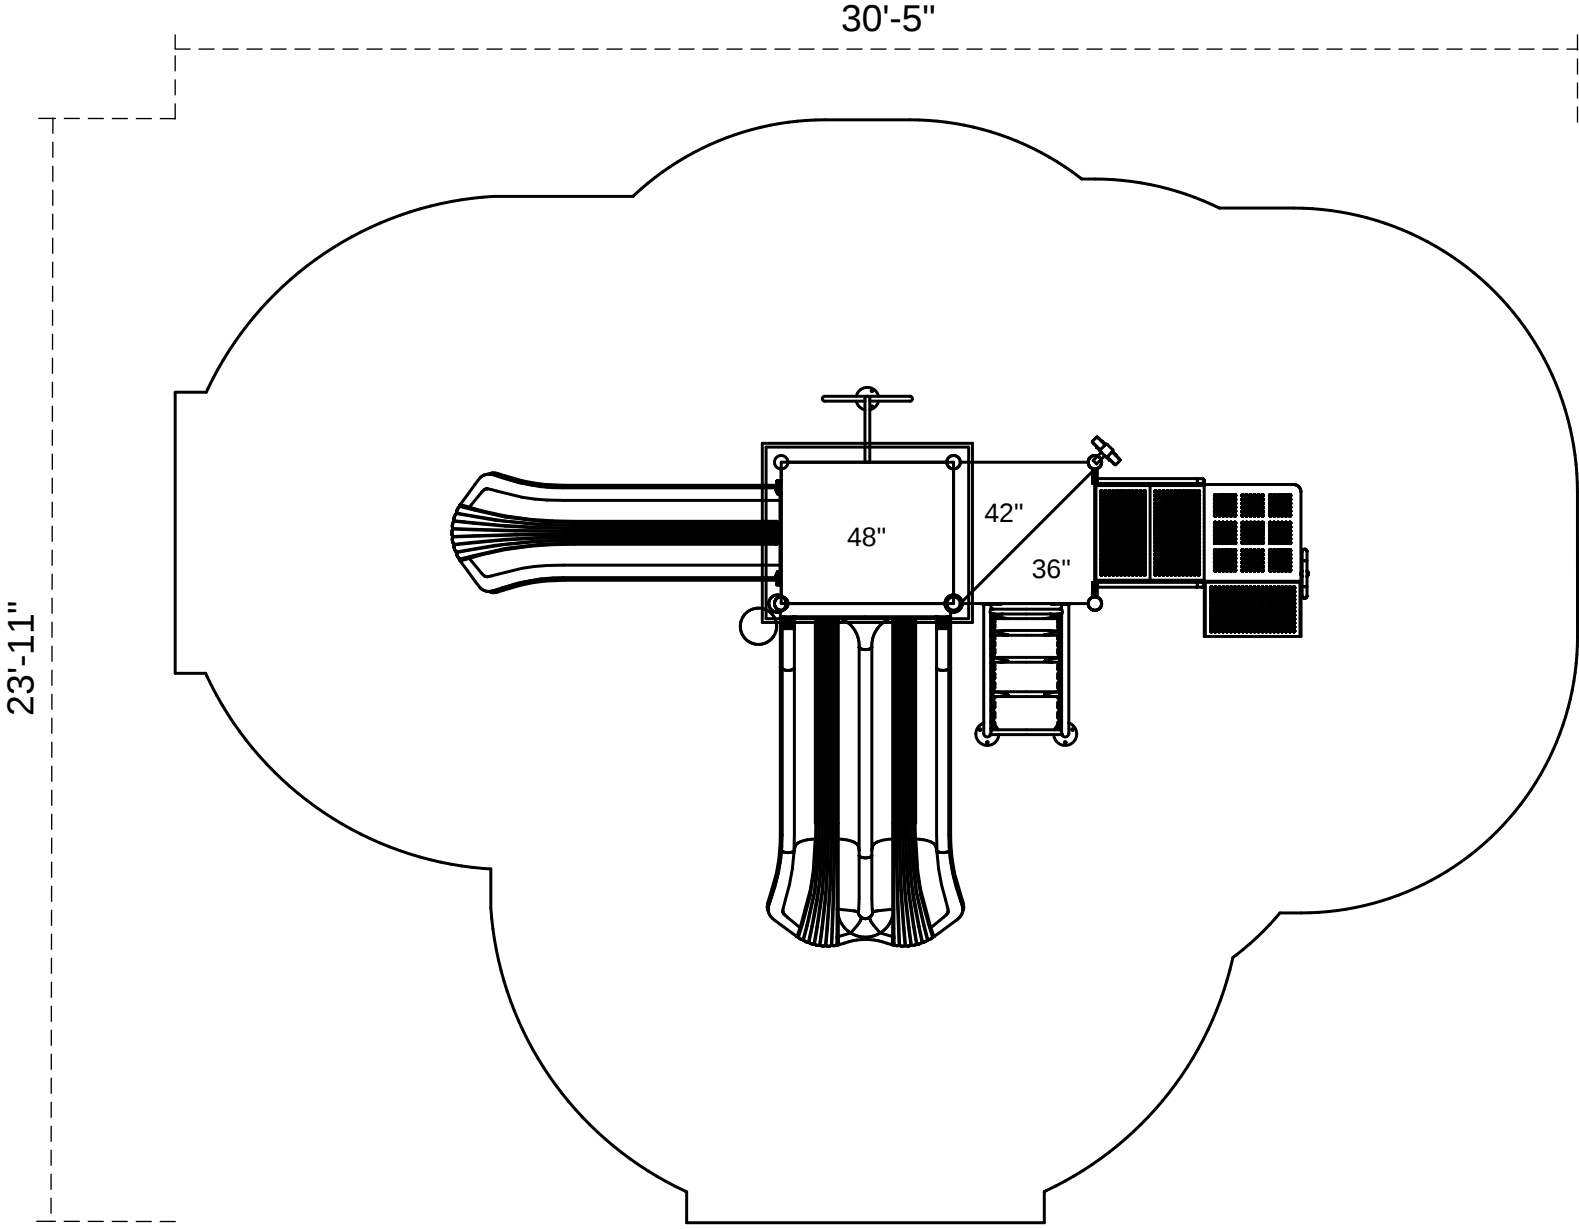

# Menomonee Falls

**Footprint:** 11'-11" x 18'-5"  
**Use Zone:** 23'-11" x 30'-5"

**SKU:** PKP207