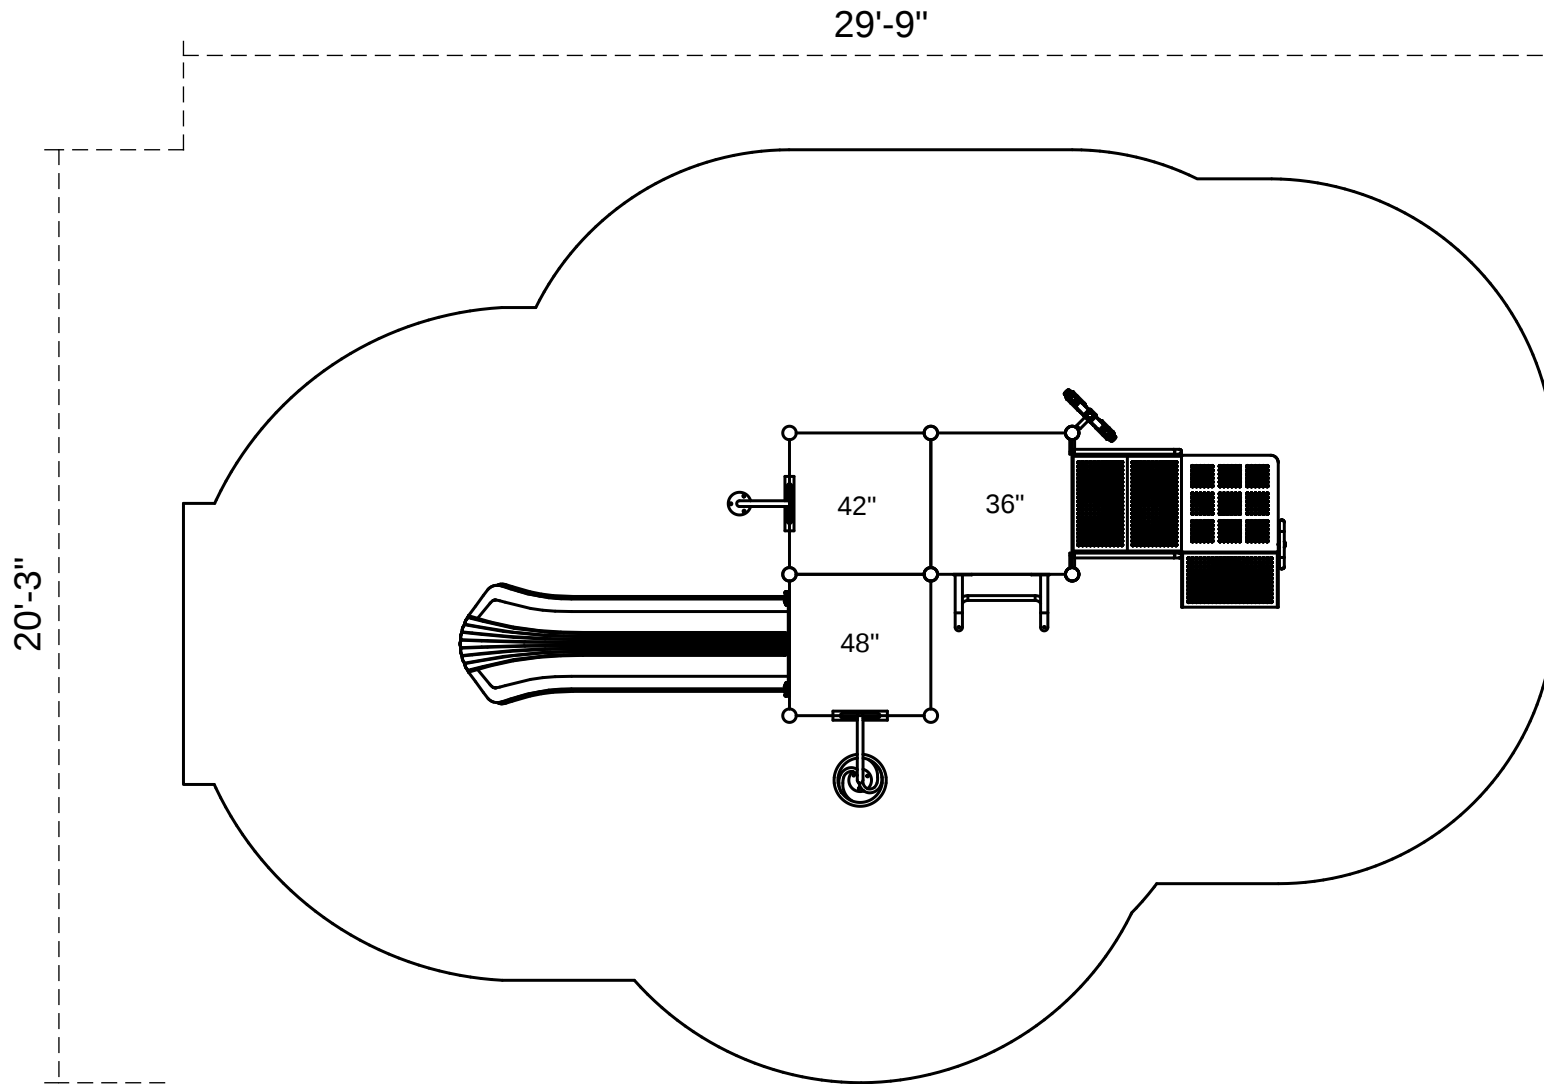

Ponte Vedra

Footprint: 8'-3" x 17'-9"
Use Zone: 20'-3" x 29'-9"

SKU: PKP208