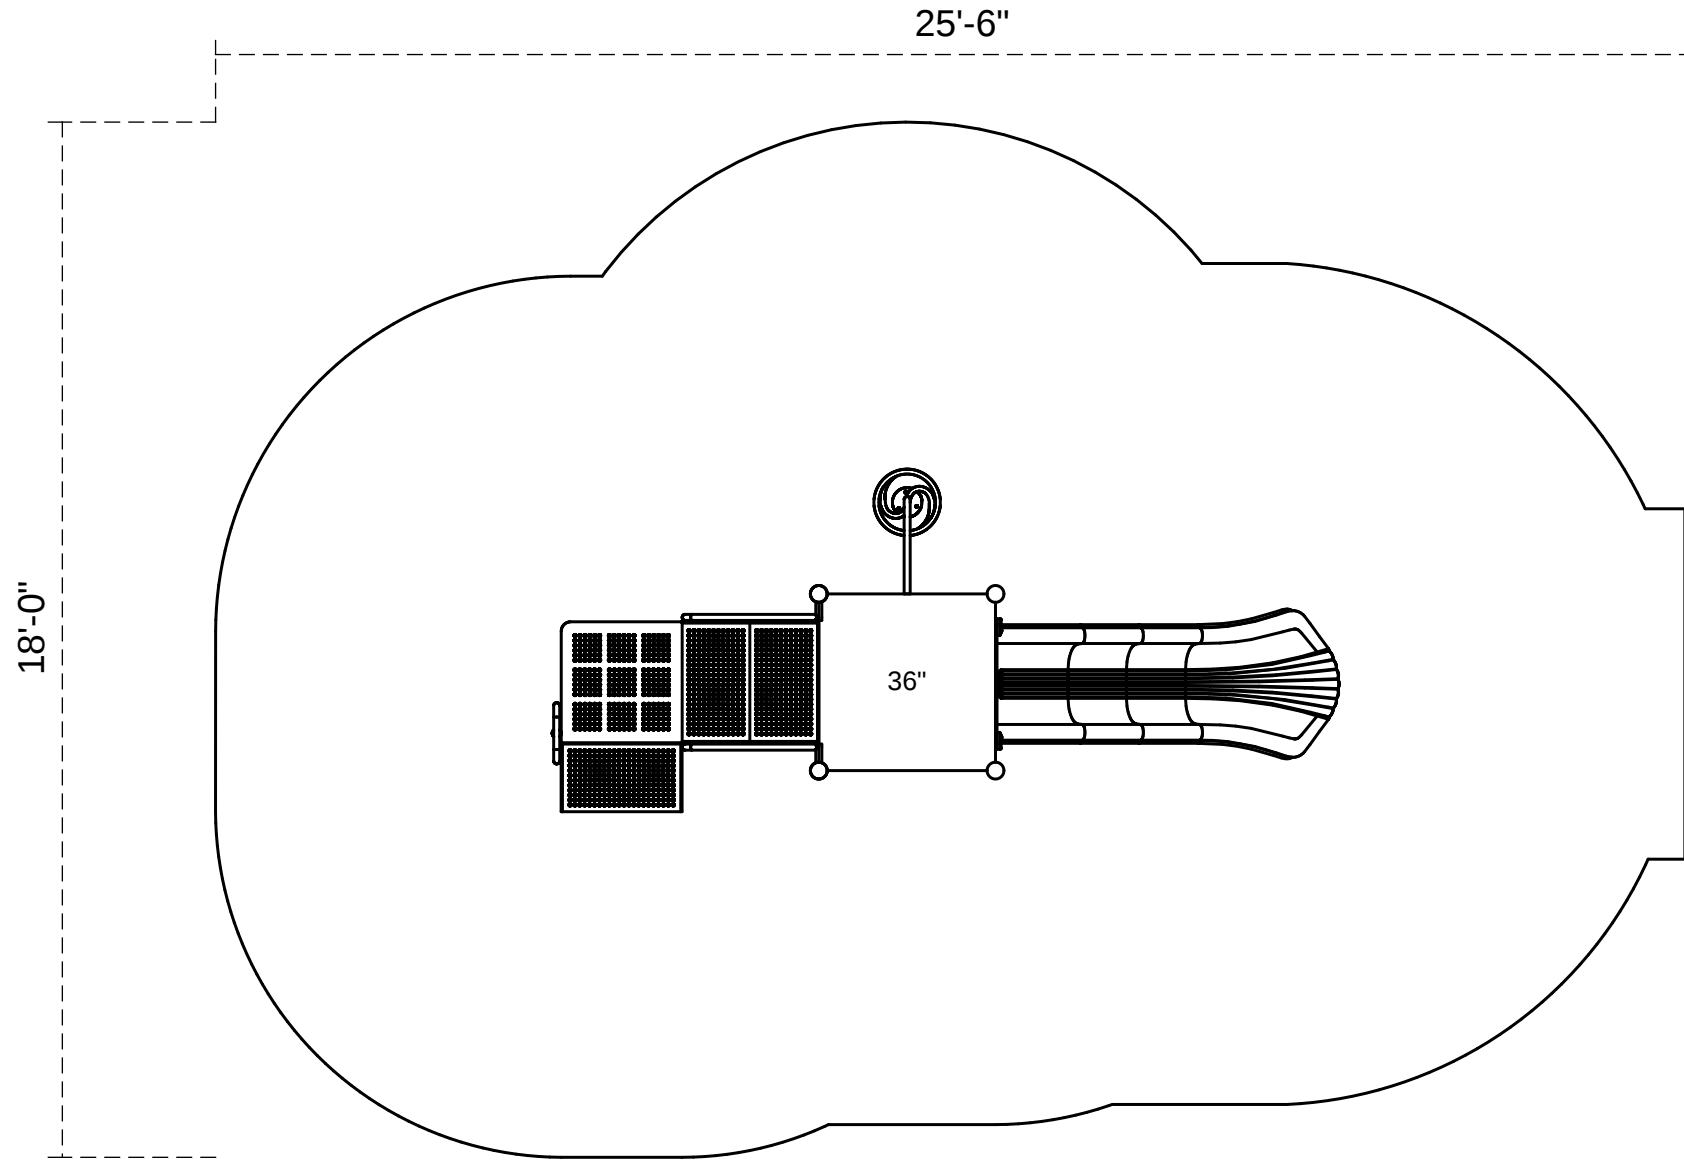

# Irondale

**Footprint:** 5'-11" x 13'-6"  
**Use Zone:** 18' x 25'-6"

**SKU:** PKP212