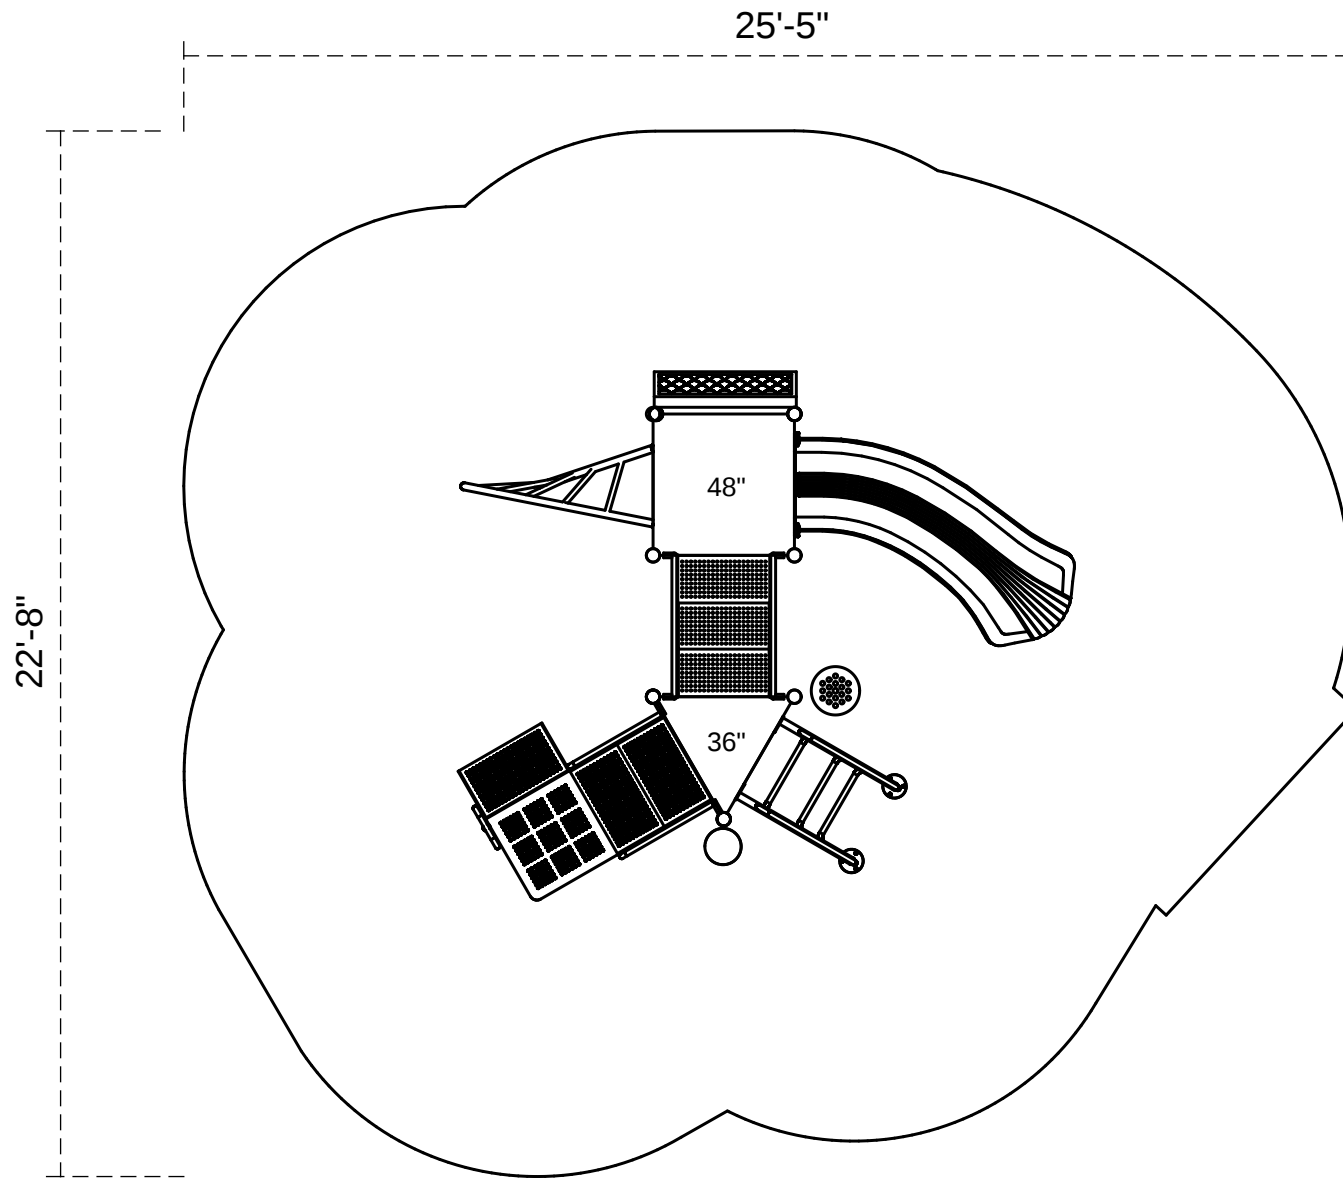

Valparaiso

Footprint: 10'-8" x 13'-4"
Use Zone: 22'-8" x 25'-5"

SKU: PKP219