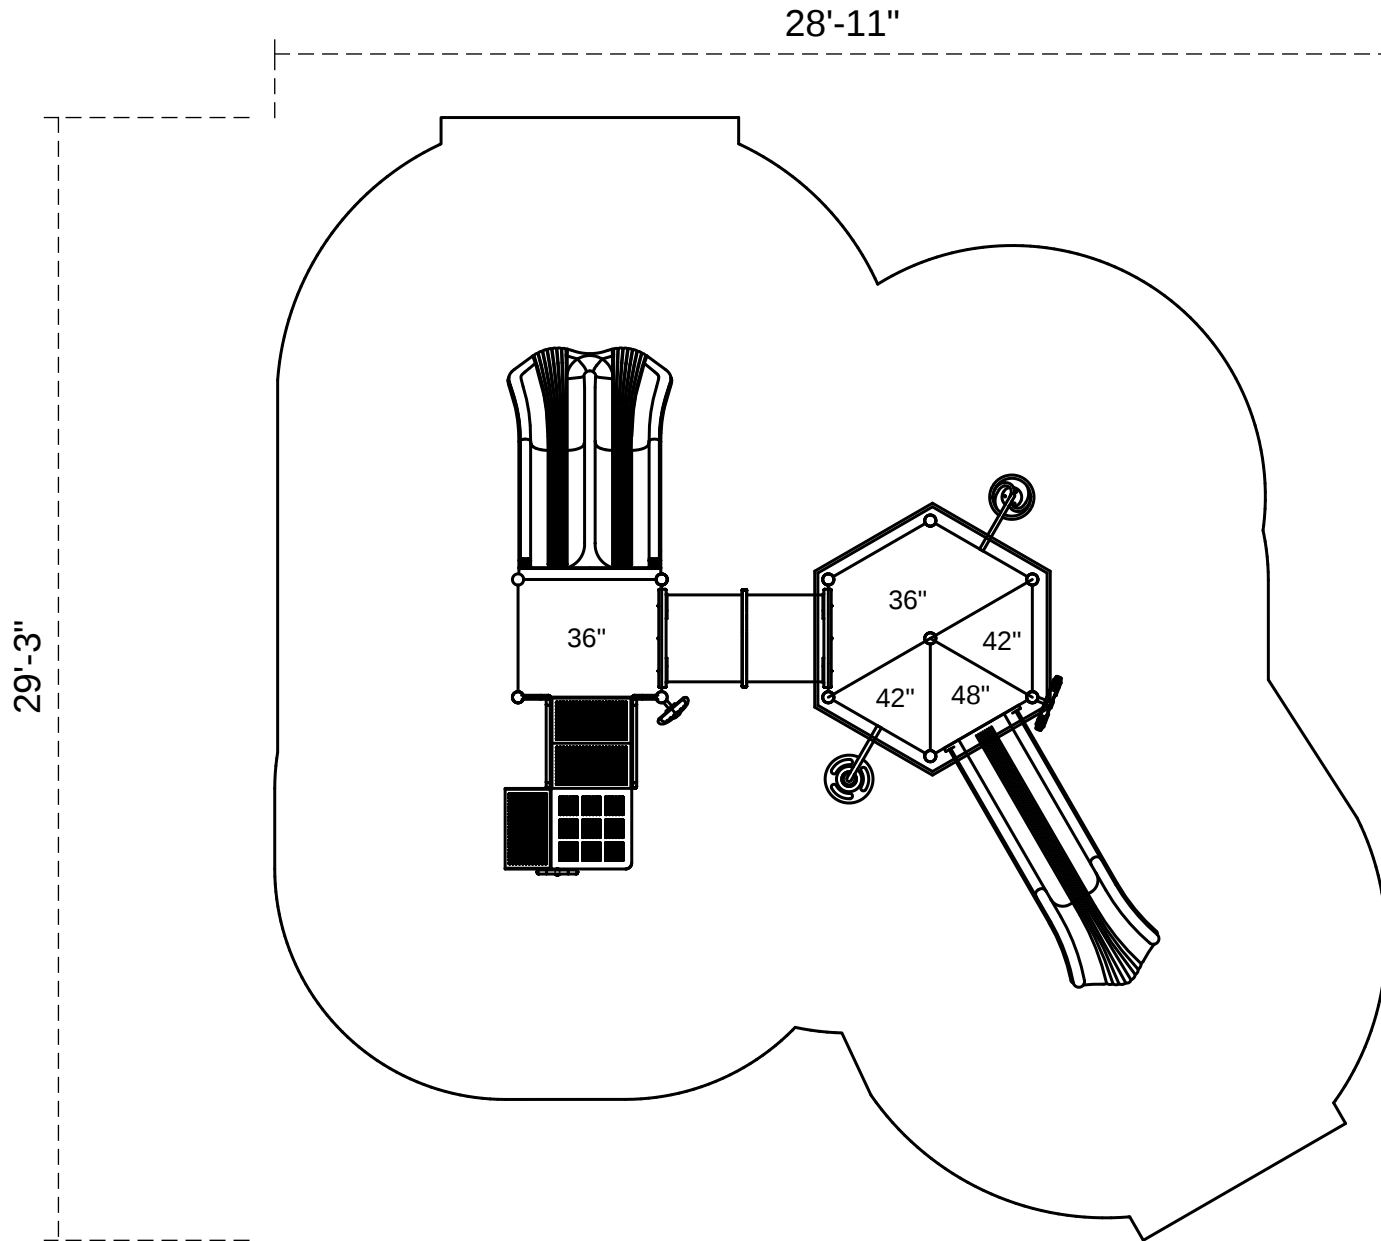

# Mankato

**Footprint:** 17' x 16'-8"  
**Use Zone:** 28'-11" x 29'-3"

**SKU:** PKP233