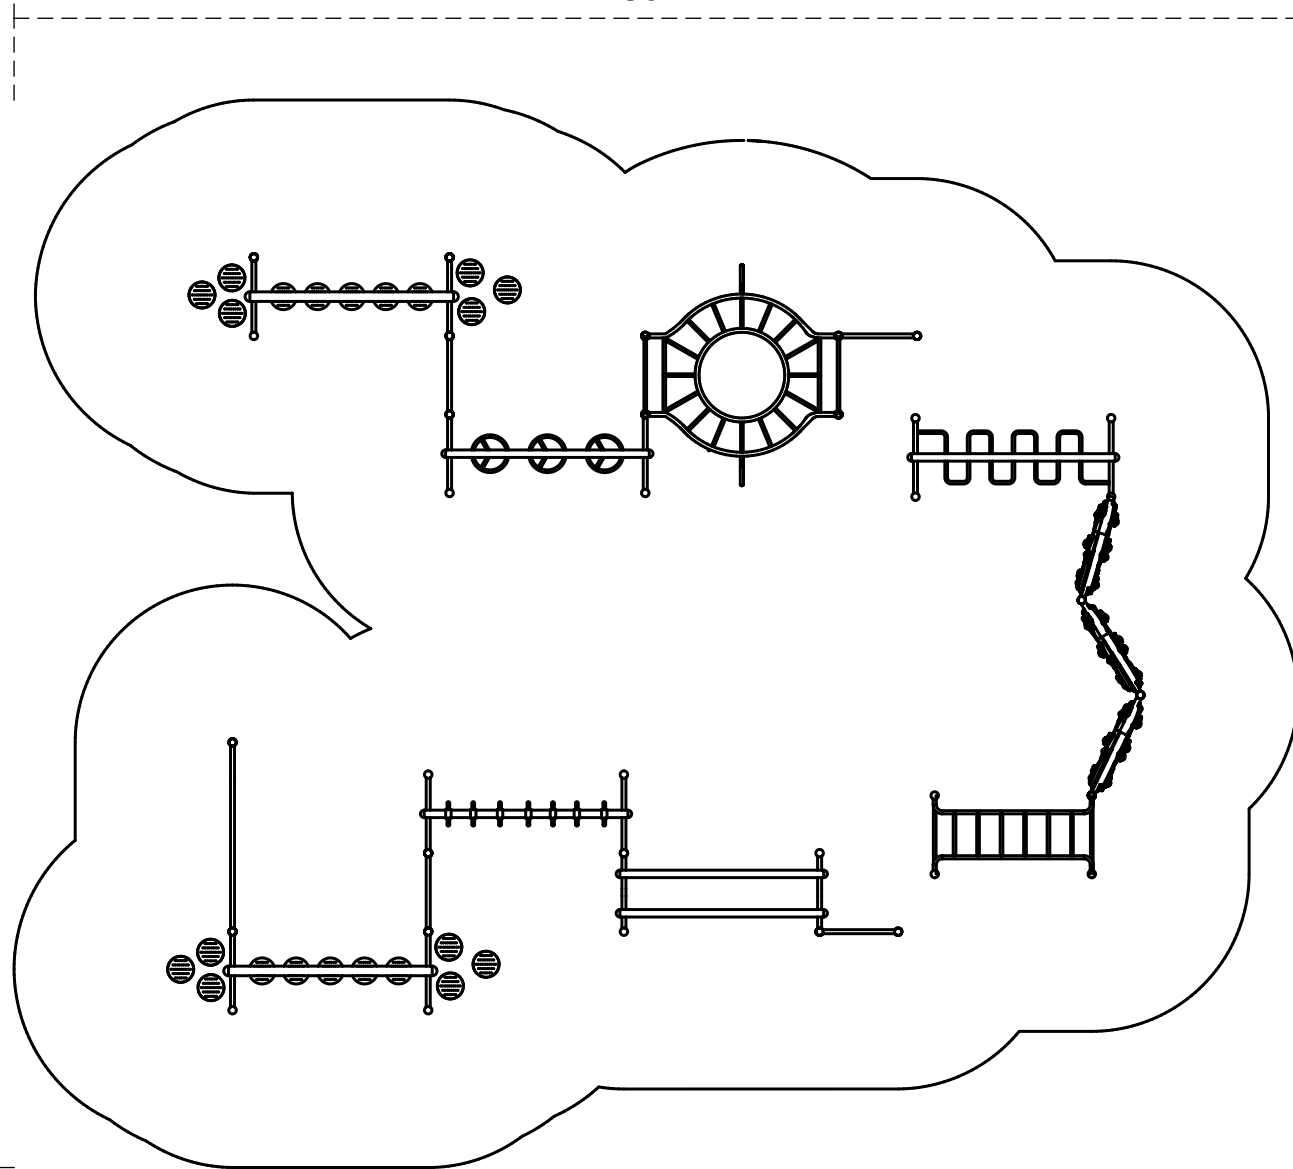

# Rotonda

50'-2"

41'-8"

**Footprint:** 29'-8" x 38'-2"  
**Use Zone:** 41'-8" x 50'-2"

**SKU:** PKP238