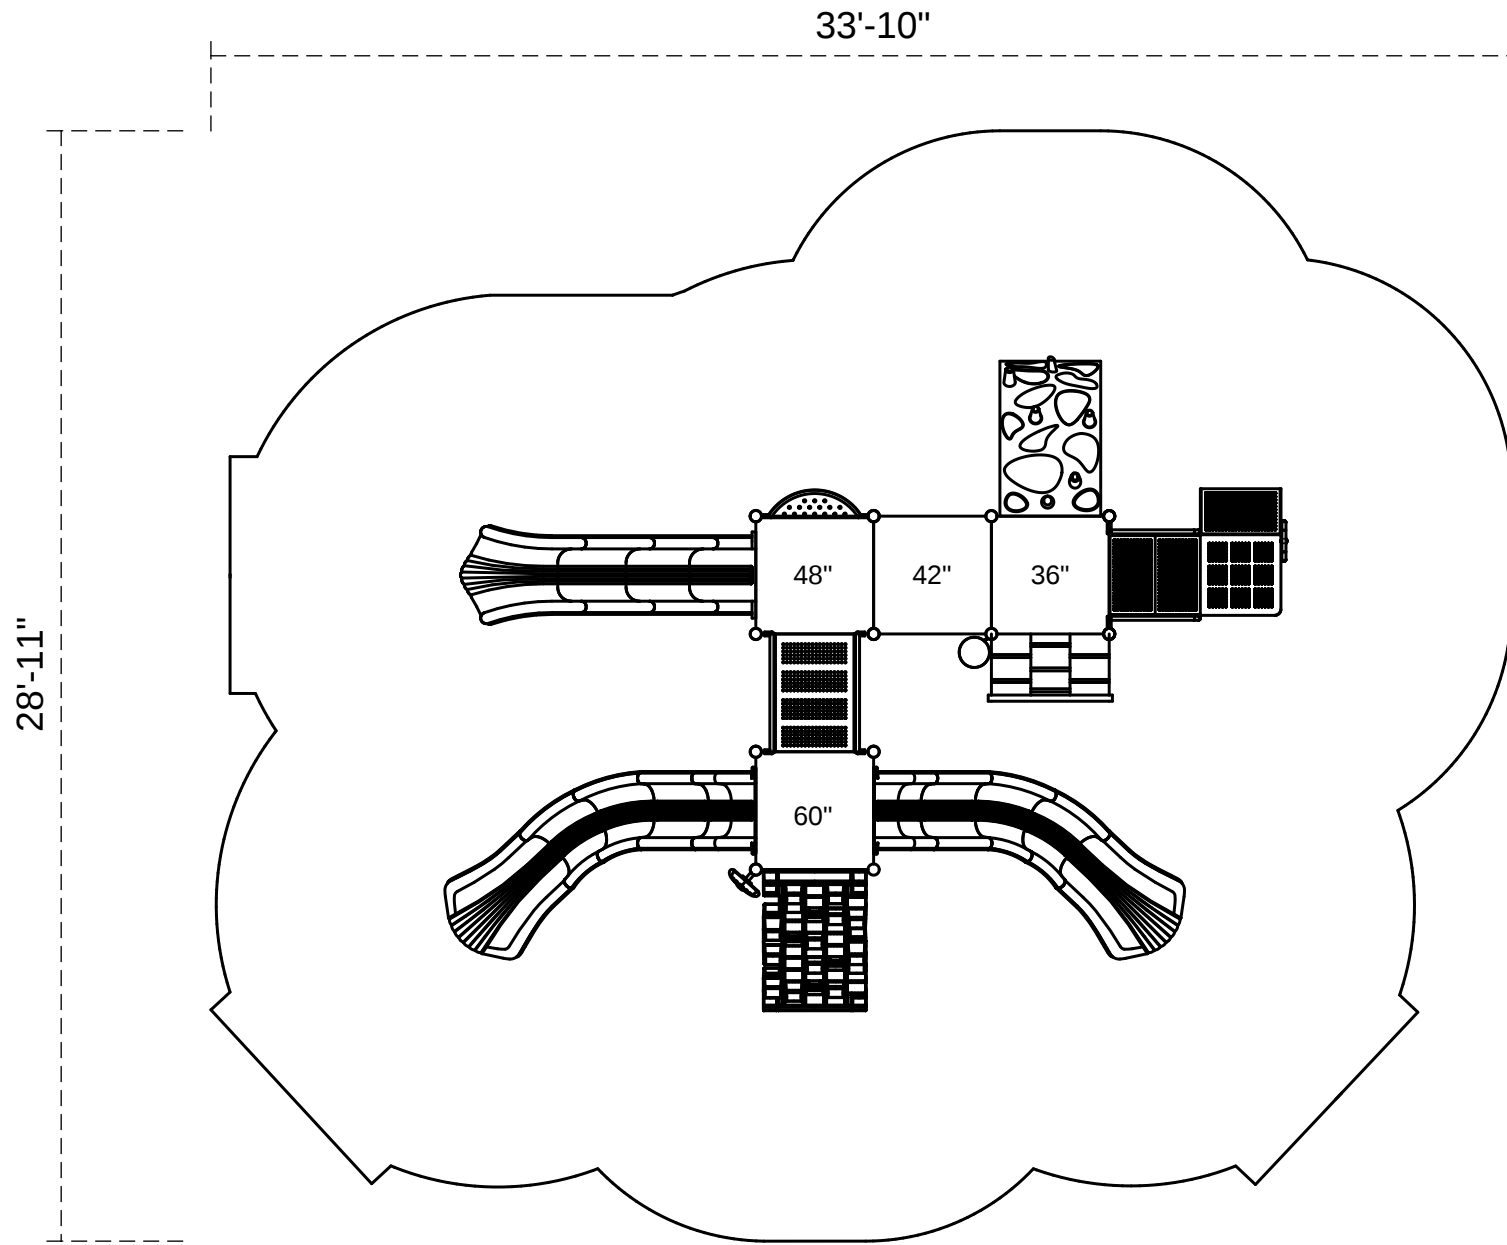

# Amarillo

**Footprint:** 16'-11" x 21'-10"  
**Use Zone:** 28'-11" x 33'-10"

**SKU:** PKP242