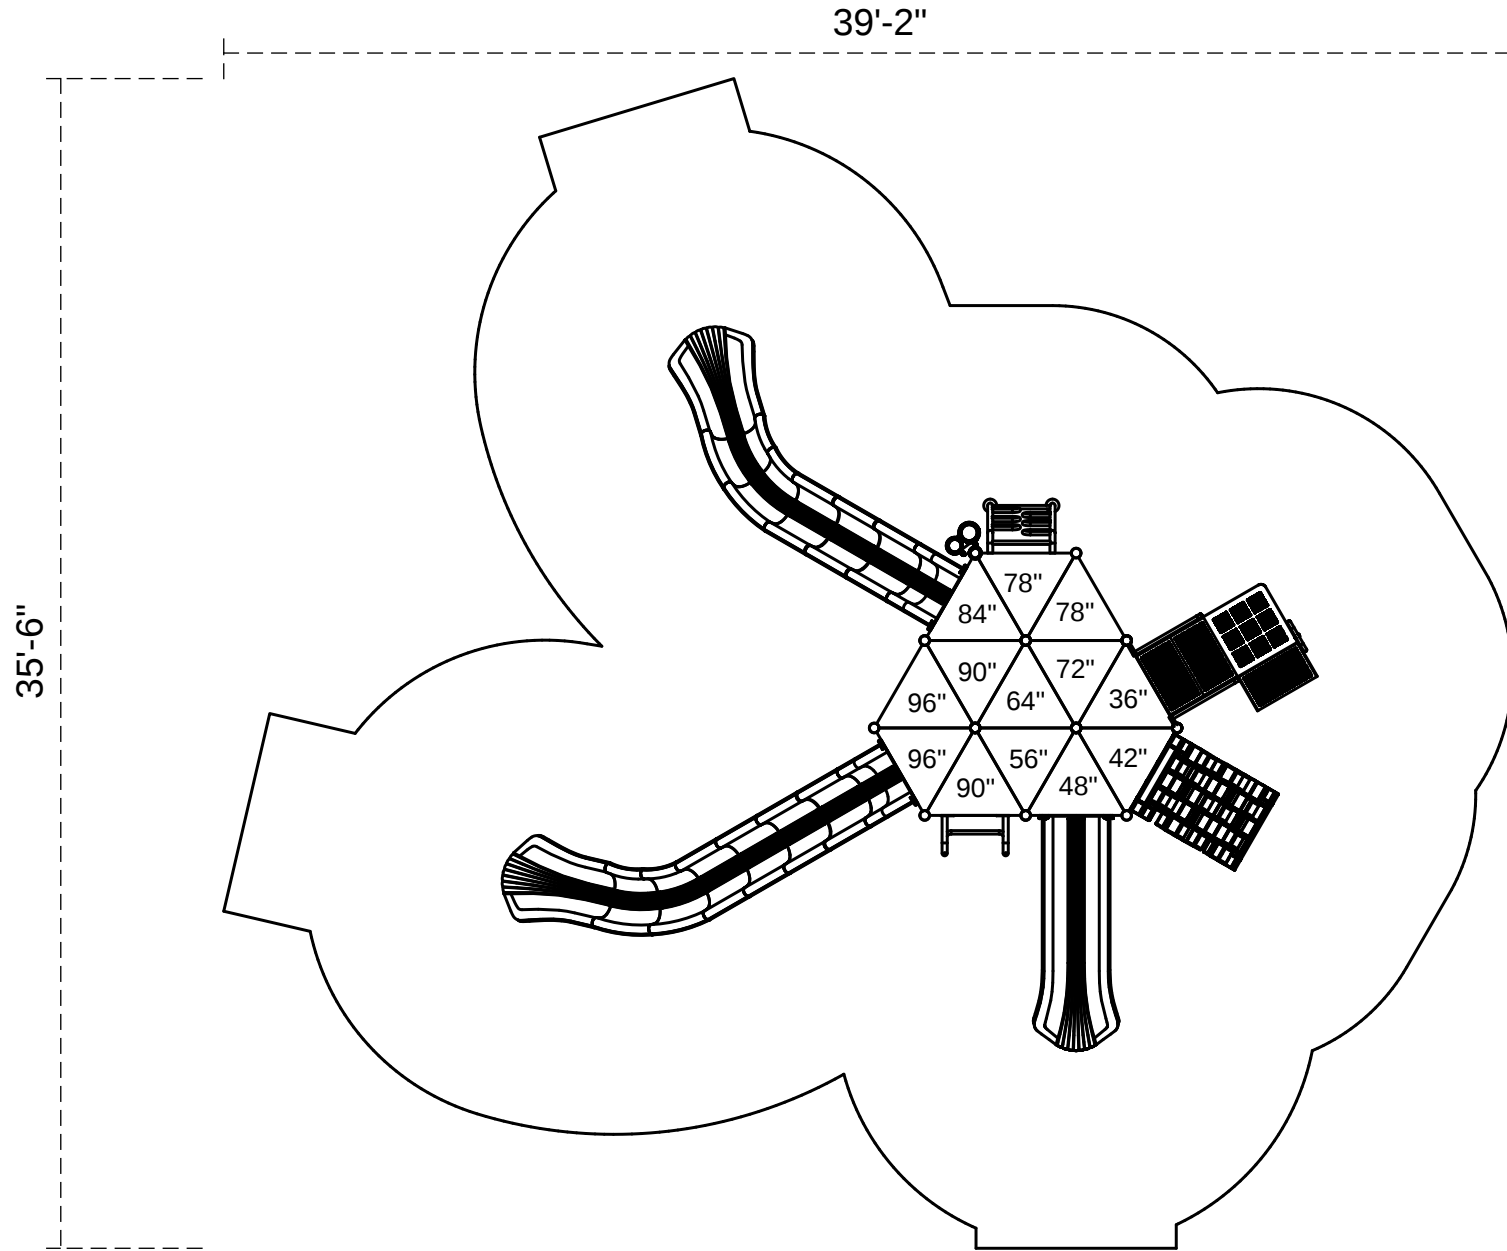

San Angelo

Footprint: 22' x 24'-9"
Use Zone: 35'-6" x 39'-2"

SKU: PKP243