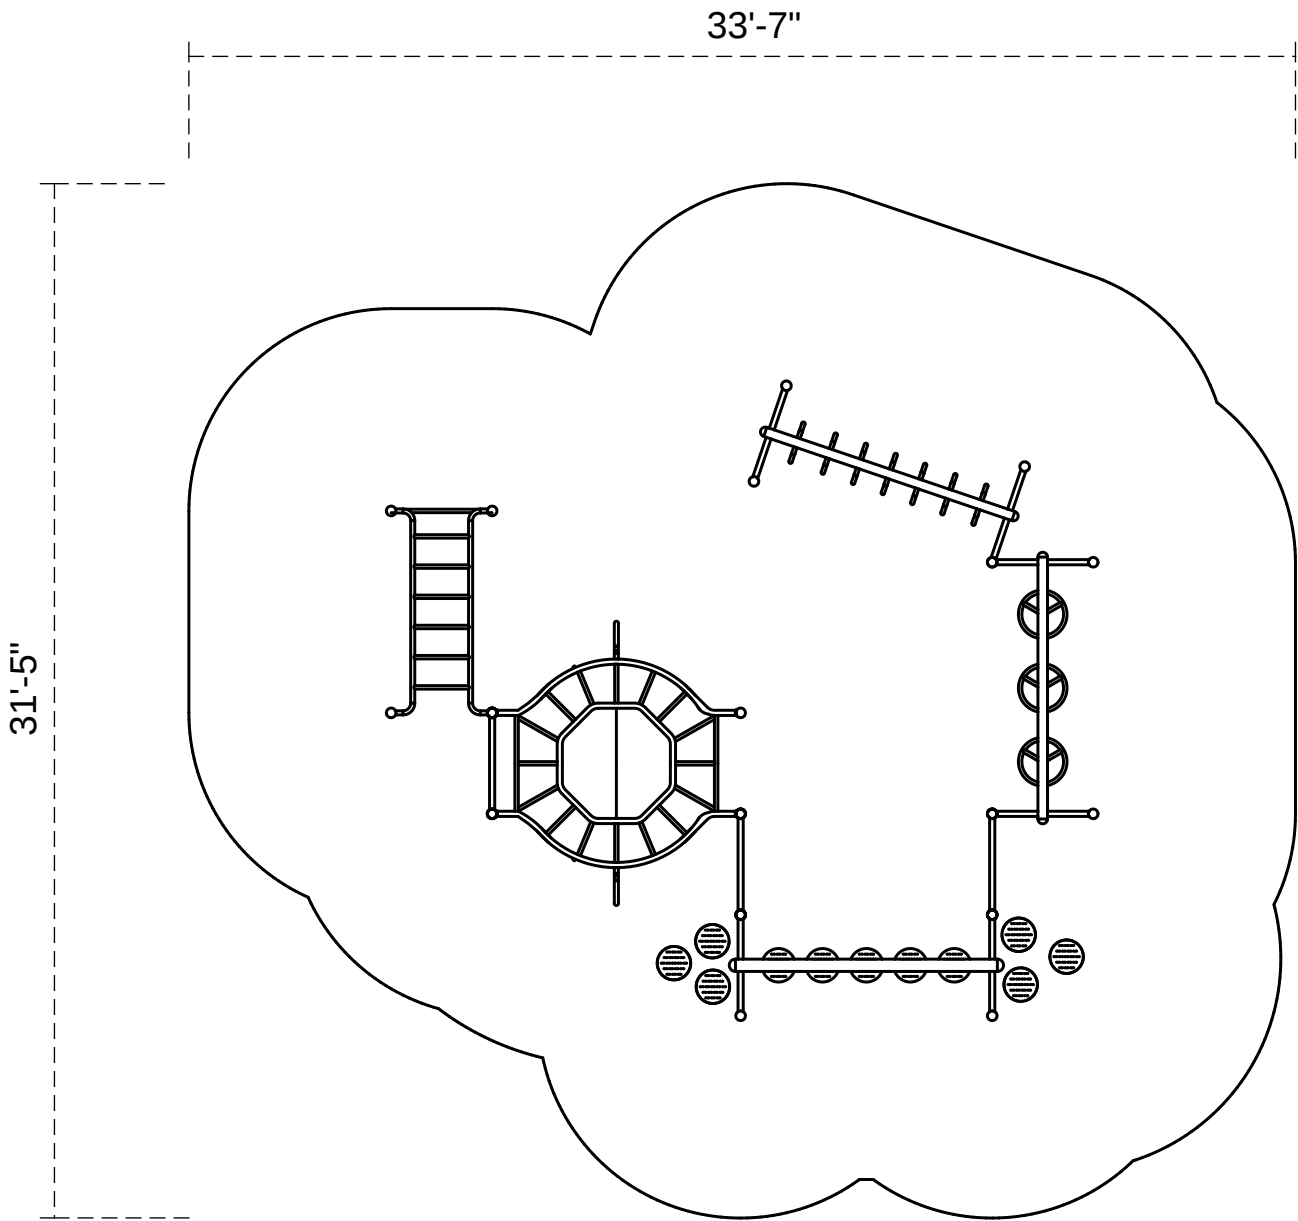

Terre Haute

Footprint: 19'-5" x 21'-7"
Use Zone: 31'-5" x 33'-7"

SKU: PKP246