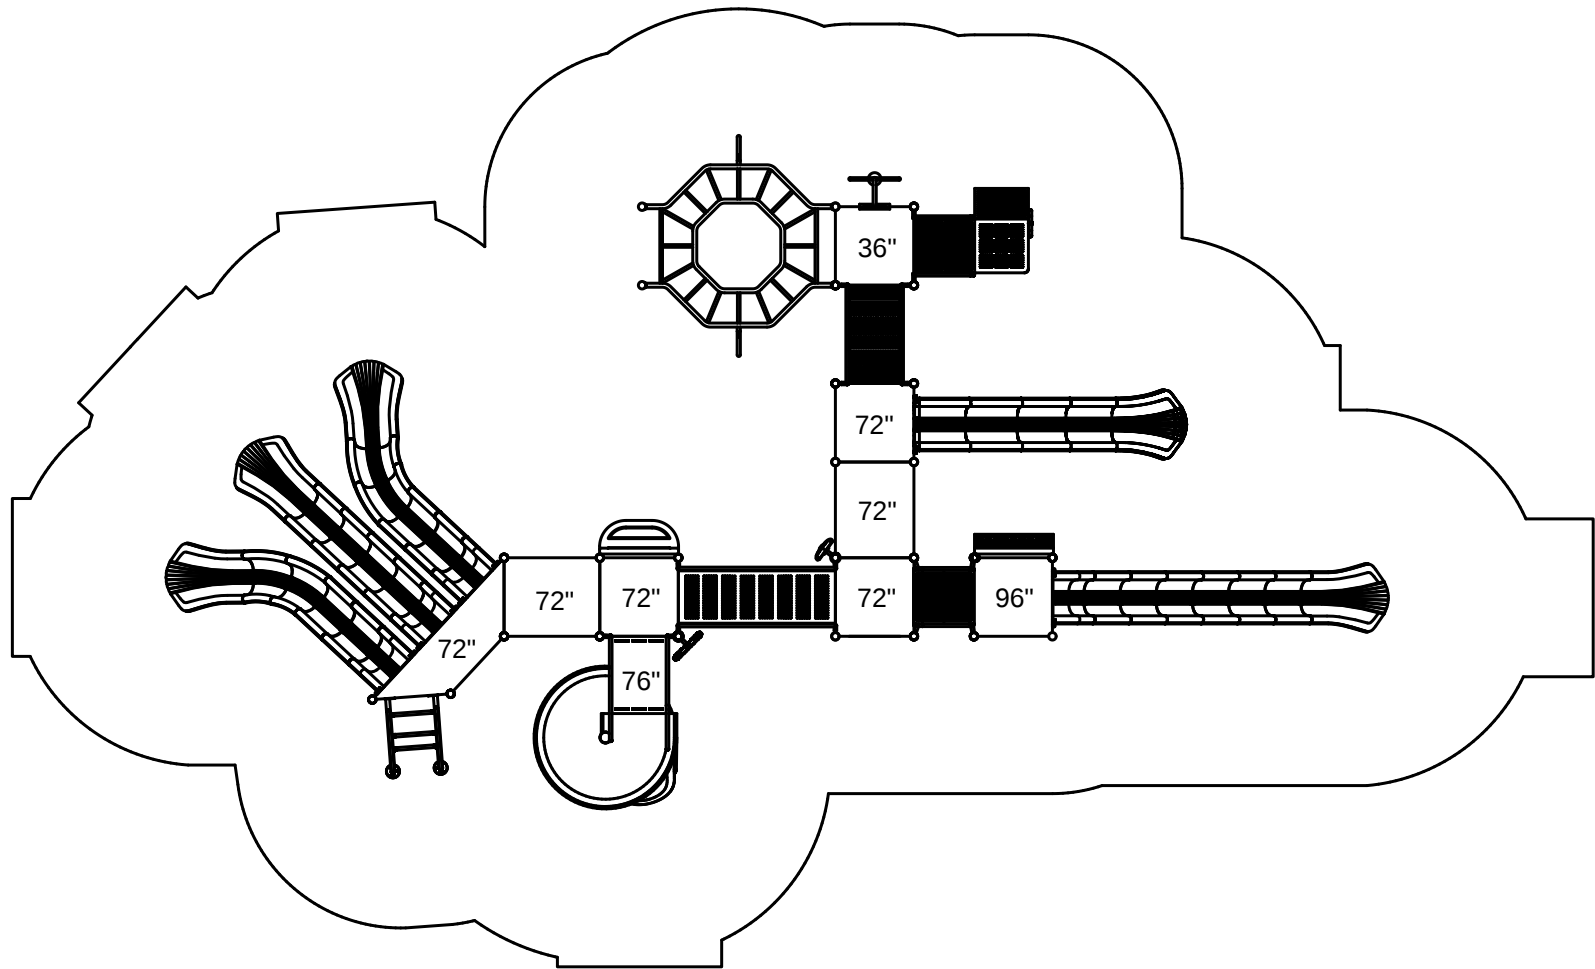

Loveland

61'-9"

37'-5"

Footprint: 25'-2" x 47'-9"
Use Zone: 37'-5" x 61'-9"

SKU: PKP254