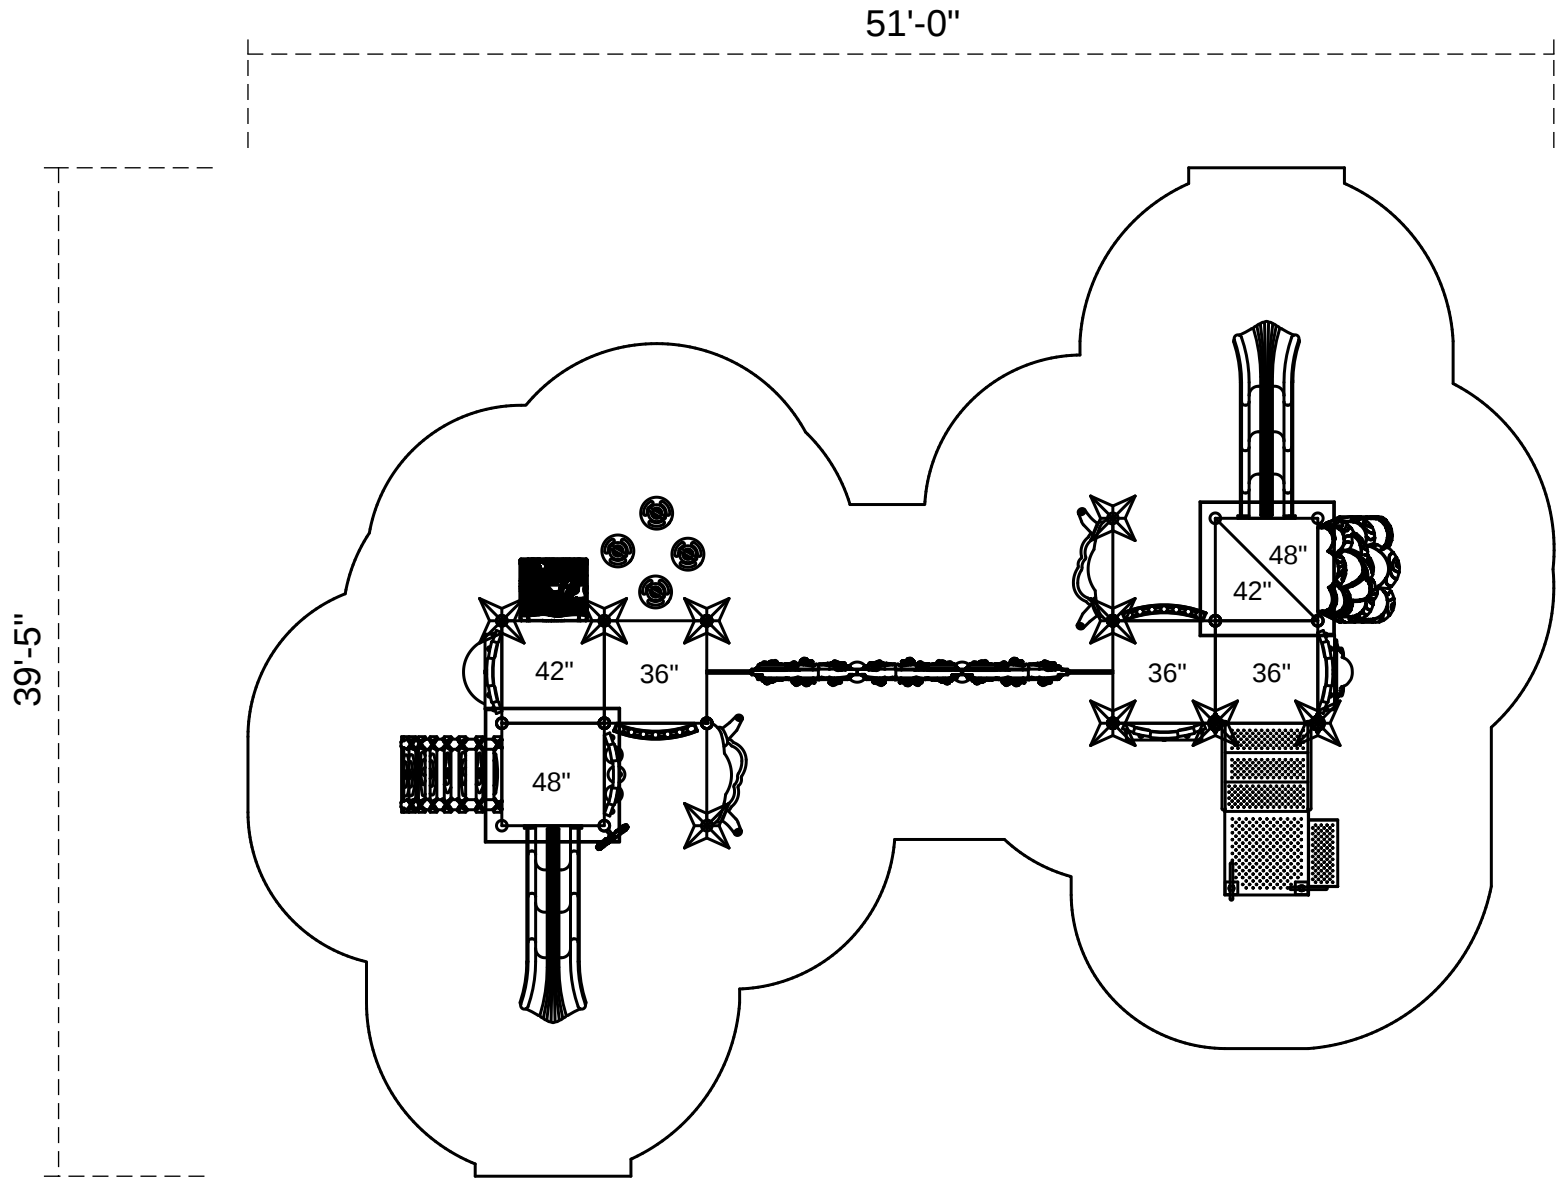

Finny Fish

Footprint: 27'-5" x 39'
Use Zone: 39'-5" x 51'

SKU: PTH018