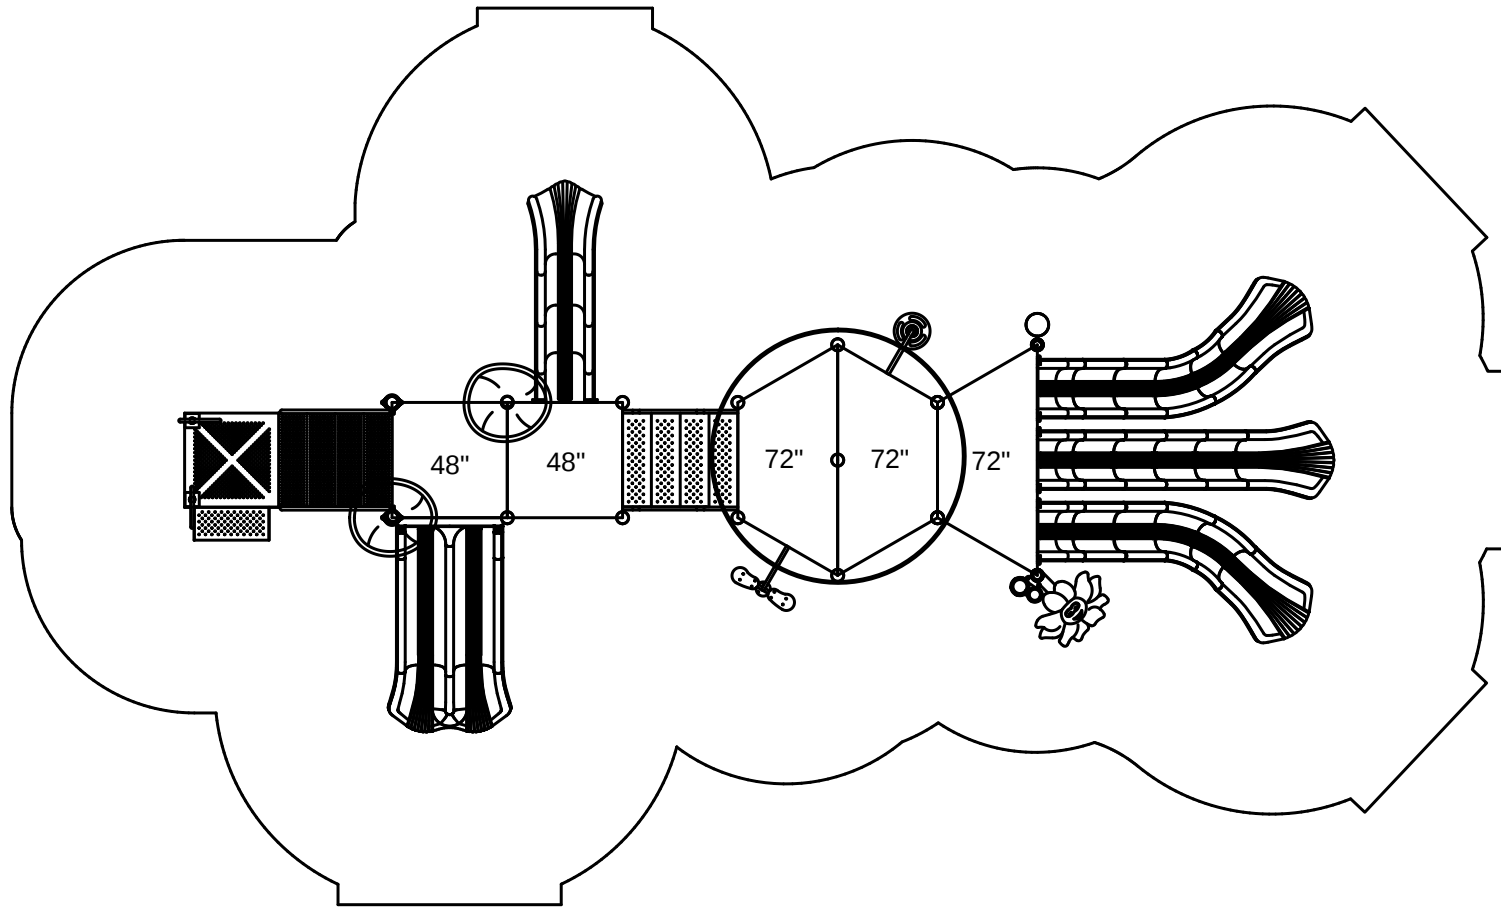

Icky Iguana

51'-11"

31'-2"

Footprint: 19'-2" x 39'-11"
Use Zone: 31'-2" x 51'-11"

SKU: PTH031