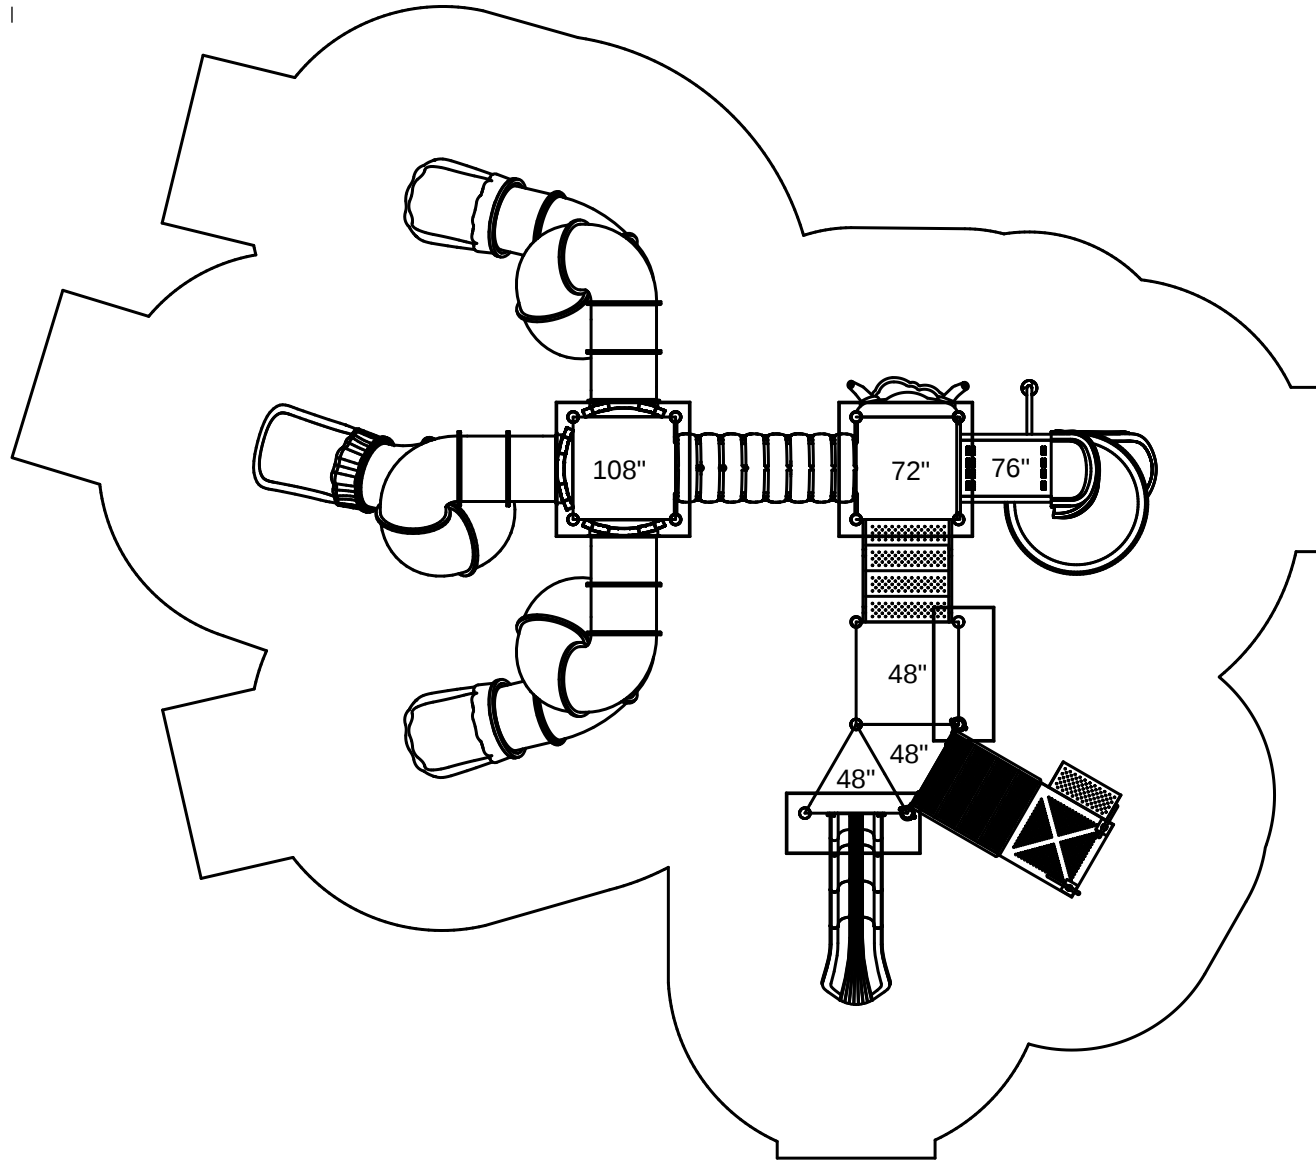

Feathery Fern

51'-0"

45'-0"

Footprint: 33' x 35'-3"
Use Zone: 45' x 51'

SKU: PTH043